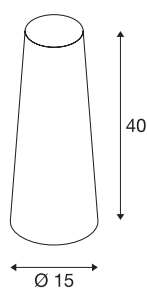

## FENDA

abat-jour, conique, Ø 15cm, beige

Abat-jour FENDA conique avec diamètre 150 mm et hauteur 400 mm, coloris beige.

### INFORMATIONS TECHNIQUES

|            |          |
|------------|----------|
| Réf. :     | 156203   |
| Hauteur    | 40 cm    |
| Diamètre   | 15 cm    |
| Poids net  | 0.158 kg |
| Poids brut | 0.523 kg |
| Code IP    | IP 20    |
| Montage    | Mobile   |
| Coloris    | beige    |