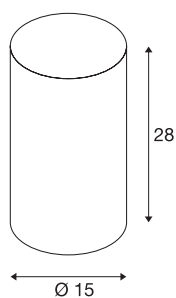

## FENDA

diffuseur tamis, métal, noir

Diffuseur tamis FENDA en métal, diamètre 15 cm et hauteur 28 cm, coloris noir.

### INFORMATIONS TECHNIQUES

Réf. :	156920
Hauteur	28 cm
Diamètre	15 cm
Poids net	0.433 kg
Poids brut	0.719 kg
Code IP	IP 20
Montage	Mobile
Coloris	noir