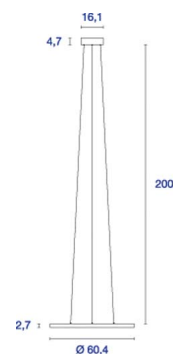

LED PANEL ROND suspension, blanc mat, LED 40W 4000K, variable 1-10V

BIG WHITE - page 135

Référence : 158624

Coloris : Blanc

| | |
|-------------------------------------|--|
| Matière : | Aluminium |
| Sources : | SMD LED 39.71W |
| Source fournie avec le produit : | oui |
| Hauteur / Profondeur : | 2.7 cm / |
| Diamètre : | 60.4 cm |
| Puissance max. : | 39.71 W |
| Température de couleur : | 4000 K |
| Flux lumineux : | 2930 lm |
| IRC : | 80 |
| Classe efficacité énergétique EEC : | A-A++ |
| Application : | Suspensions LED |
| Remarque : | Angle 110° Alimentation LED incluse |

ACCESSOIRES

470505 : EP1 VARIATEUR 1-10V, max. 10W

VARIANTES

158623 : LED PANEL ROND suspension, blanc mat, LED 40W 3000K, variable 1-10V

En stock à ce jour
 Habituellement livré sous 4 à 6 jours ouvrés.

850°