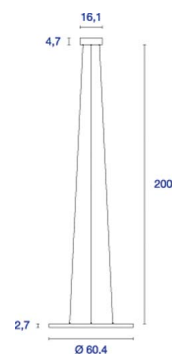

LED PANEL ROND suspension, gris argent, LED 40W 4000K, variable 1-10V

BIG WHITE - page 135

Référence : 158634

Coloris : Gris argent

Matière :	Aluminium
Sources :	SMD LED 39.71W
Source fournie avec le produit :	oui
Hauteur / Profondeur :	2.7 cm /
Diamètre :	60.4 cm
Puissance max. :	39.71 W
Température de couleur :	4000 K
Flux lumineux :	2930 lm
IRC :	80
Classe efficacité énergétique EEC :	A-A++
Application :	Suspensions LED
Remarque :	Angle 110° Alimentation LED incluse

ACCESSOIRES

470505 : EP1 VARIATEUR 1-10V, max. 10W

VARIANTES

158632 : LED PANEL ROND suspension, gris argent, LED 40W 2700K, variable 1-10V

En stock à ce jour
 Habituellement livré sous 4 à 6 jours ouvrés.