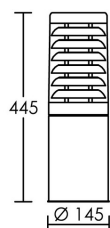

*Le produit Borne KADO basse Inox - E27 - 100W - Ampoule non fournie
est en vente chez Domomat !*

IP65 IK07 850°C

Utilisation	EXTERIEURE
Matière/ Coloris n°1	corps inox 316L brossé
Matière/ Coloris n°2	diffuseur / vasque polycarbonate (PC)
Orientation du produit	fixe
Nombre et type de source	Plusieurs types de sources possibles 1 lampe non fournie
Douille / Culot	E27
Puissance nominale/absorbée	1 x 100,00 W
Tension/Fréquence/Intensité	230V 50/60Hz
Driver / Alimentation	Direct sur réseau sans alimentation
LOR (Light Output Ratio)	
Facteur de puissance	dépend de la lampe utilisée
Température de couleur	Dépend de la lampe utilisée
IRC / Ra	Dépend de la lampe utilisée
Faisceau	Dépend de la lampe utilisée
Flux lumineux total	Dépend de la lampe utilisée
Efficacité lumineuse	Dépend de la lampe utilisée
Température d'utilisation	-20 °C/ +35 °C
Variation	dépend de la lampe utilisée
Durée de vie moyenne	Dépend de la lampe utilisée
Nombre de On / Off	Dépend de la lampe utilisée
Poids net:	3601,00 gr
Compatible Minuterie ?	Dépend de la lampe utilisée
Compatible Détection ?	Dépend de la lampe utilisée

Applications spécifiques :
*Extérieur résidentiel
*Balisage

Mode de montage
Sol - surface

Recommandations installation:
Lampe E27 : diamètre maxi 60mm, longueur maxi 180mm.

Câble

Autres commentaires

PAS DE CONE
Reportez-vous
au Plug-in photométrique pour Dialux
disponible sur notre site internet
www.aric-sa.com