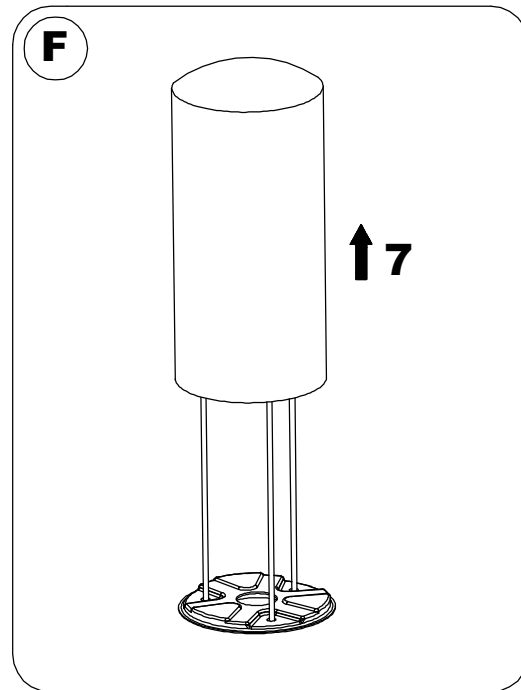

1675 | Arice Notice montage

**Borne KADO basse Inox - E27 -
100W - Ampoule non fournie**

Réf 1675

367.84€^{TTC*}

Voir le produit : <https://www.domomat.com/27808-borne-kado-basse-inox-e27-100w-ampoule-non-fournie-arice-1675.html>

*Le produit Borne KADO basse Inox - E27 - 100W - Ampoule non fournie
est en vente chez Domomat !*

IM 822E27

IM 822E27