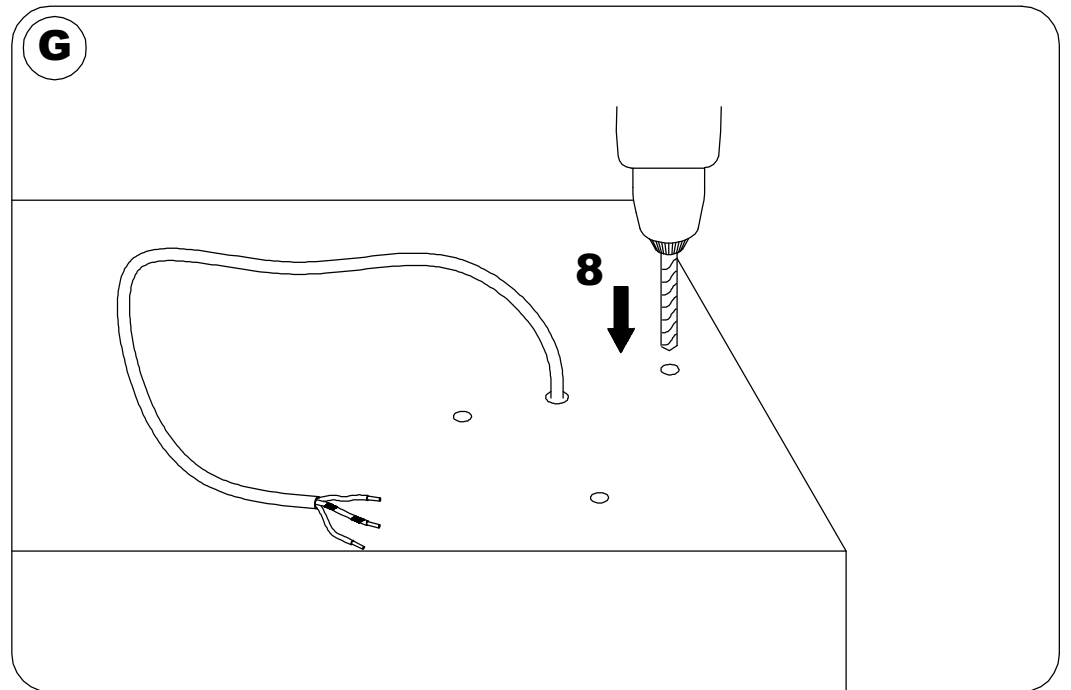

1675 | Arice Notice montage

**Borne KADO basse Inox - E27 -
100W - Ampoule non fournie**

Réf 1675

367.84€^{TTC*}

Voir le produit : <https://www.domomat.com/27808-borne-kado-basse-inox-e27-100w-ampoule-non-fournie-arice-1675.html>

*Le produit Borne KADO basse Inox - E27 - 100W - Ampoule non fournie
est en vente chez Domomat !*

IM 822E27

IM 822E27