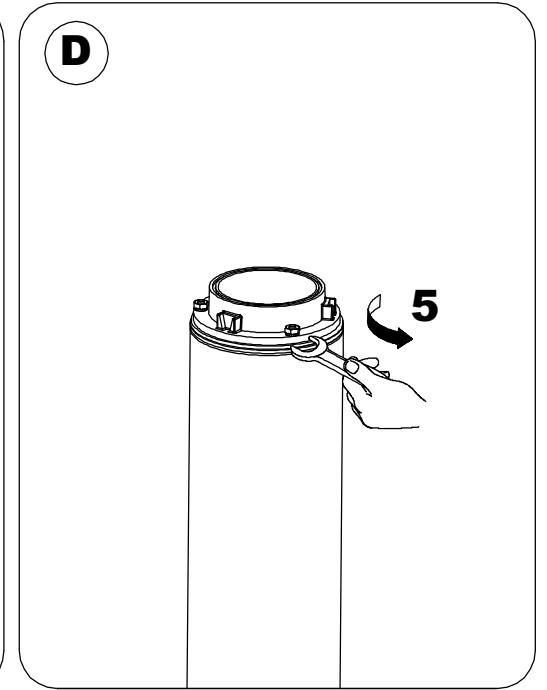

1675 | Arice Notice montage

**Borne KADO basse Inox - E27 -
100W - Ampoule non fournie**

Réf 1675

367.84€^{TTC*}

Voir le produit : <https://www.domomat.com/27808-borne-kado-basse-inox-e27-100w-ampoule-non-fournie-arice-1675.html>

*Le produit Borne KADO basse Inox - E27 - 100W - Ampoule non fournie
est en vente chez Domomat !*

IM 822E27

IM 822E27