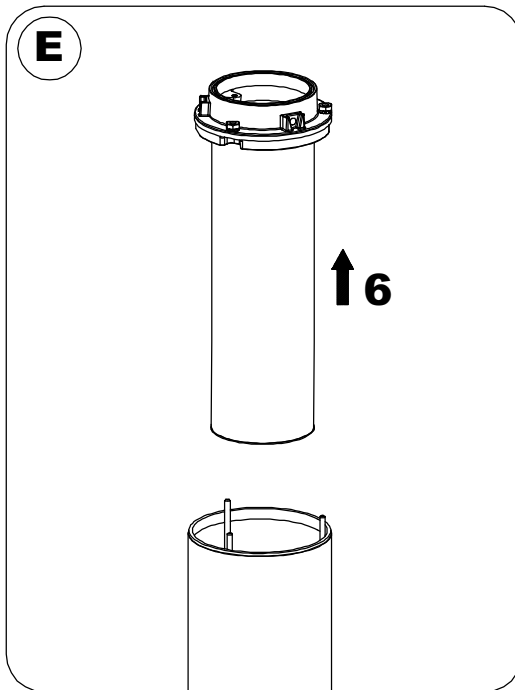

1675 | Arice Notice montage

**Borne KADO basse Inox - E27 -
100W - Ampoule non fournie**

Réf 1675

367.84€^{TTC*}

Voir le produit : <https://www.domomat.com/27808-borne-kado-basse-inox-e27-100w-ampoule-non-fournie-arice-1675.html>

*Le produit Borne KADO basse Inox - E27 - 100W - Ampoule non fournie
est en vente chez Domomat !*

IM 822E27

IM 822E27