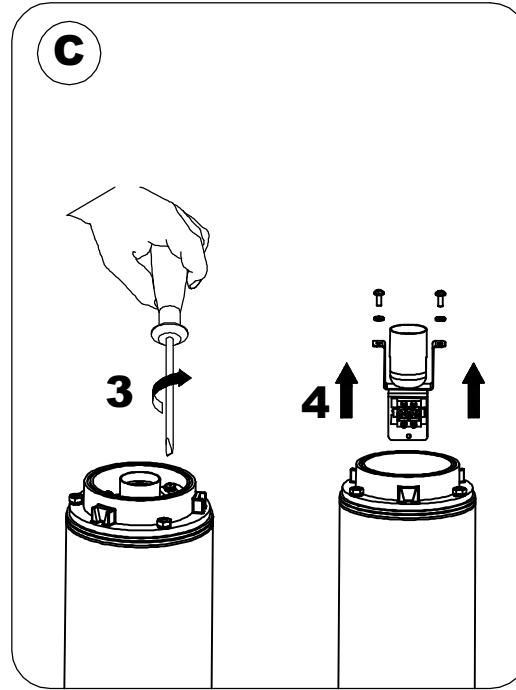

1675 | Arice Notice montage

**Borne KADO basse Inox - E27 -
100W - Ampoule non fournie**

Réf 1675

367.84€^{TTC*}

Voir le produit : <https://www.domomat.com/27808-borne-kado-basse-inox-e27-100w-ampoule-non-fournie-arice-1675.html>

*Le produit Borne KADO basse Inox - E27 - 100W - Ampoule non fournie
est en vente chez Domomat !*

IM 822E27

IM 822E27