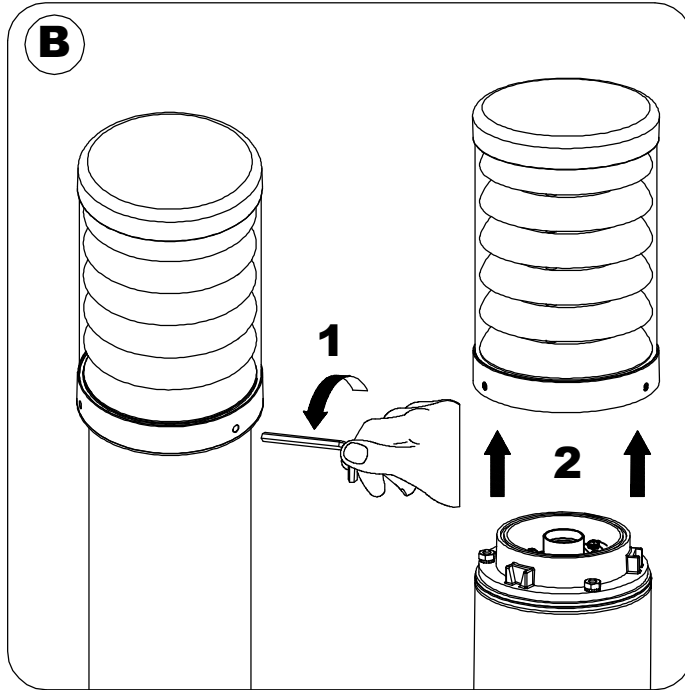

1675 | Arice Notice montage

**Borne KADO basse Inox - E27 -
100W - Ampoule non fournie**

Réf 1675

367.84€^{TTC*}

Voir le produit : <https://www.domomat.com/27808-borne-kado-basse-inox-e27-100w-ampoule-non-fournie-arice-1675.html>

*Le produit Borne KADO basse Inox - E27 - 100W - Ampoule non fournie
est en vente chez Domomat !*

IM 822E27

IM 822E27