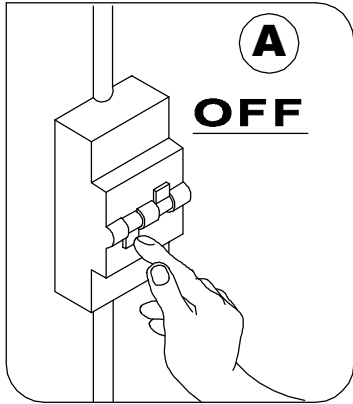

1675 | Arice Notice montage

**Borne KADO basse Inox - E27 -
100W - Ampoule non fournie**

Réf 1675

367.84€^{TTC*}

Voir le produit : <https://www.domomat.com/27808-borne-kado-basse-inox-e27-100w-ampoule-non-fournie-arice-1675.html>

*Le produit Borne KADO basse Inox - E27 - 100W - Ampoule non fournie
est en vente chez Domomat !*

IM 822E27

IM 822E27