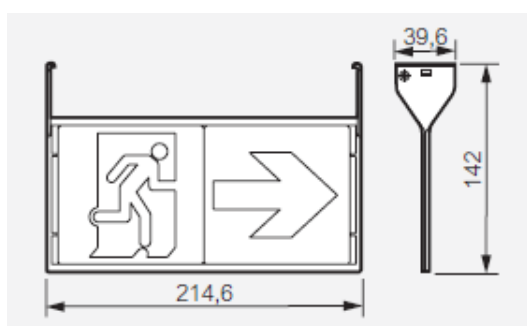

168202 | URA

Porte pictogramme sur la tranche Uraone

Réf 168202

24.90€^{TTC*}

Voir le produit : <https://www.domomat.com/39365-porte-pictogramme-sur-la-tranche-uraone-ura-168202.html>

*Le produit Porte pictogramme sur la tranche Uraone
est en vente chez Domomat !*

URAONE

Accessoires

Désignation	Porte pictogramme sur la tranche
Référence	168 202
Fonction	Porte pictogramme sur la tranche
Matière	Polycarbonate

Désignation	Cadre d'encastrement
Référence	168 113
Fonction	Cadre d'encastrement
Matière	Polycarbonate
Autre	Peut-être associé au porte pictogramme sur la tranche réf. 168 202