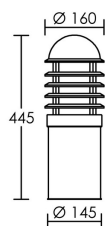

*Le produit Borne CALEO 2 Basse Inox - E27 - 75W - Ampoule non fournie
est en vente chez Domomat !*

IP44 IK07 850°C

Utilisation	EXTERIEURE
Matière/ Coloris n°1	corps inox 316L
Matière/ Coloris n°2	diffuseur / vasque polycarbonate (PC)
Orientation du produit	fixe
Nombre et type de source	Plusieurs types de sources possibles 1 lampe non fournie
Douille / Culot	E27
Puissance nominale/absorbée	1 x 75,00 W
Tension/Fréquence/Intensité	230V 50/60Hz
Driver / Alimentation	Direct sur réseau sans alimentation
LOR (Light Output Ratio)	28,00
Facteur de puissance	dépend de la lampe utilisée
Température de couleur	Dépend de la lampe utilisée
IRC / Ra	Dépend de la lampe utilisée
Faisceau	Dépend de la lampe utilisée
Flux lumineux total	Dépend de la lampe utilisée
Efficacité lumineuse	Dépend de la lampe utilisée
Température d'utilisation	-20 °C/ +35 °C
Variation	dépend de la lampe utilisée
Durée de vie moyenne	Dépend de la lampe utilisée
Nombre de On / Off	Dépend de la lampe utilisée
Poids net:	2978,00 gr
Compatible Minuterie ?	Dépend de la lampe utilisée
Compatible Détection ?	Dépend de la lampe utilisée

Applications spécifiques :

- *Extérieur résidentiel
- *Balisage

Mode de montage

Sol - surface

Recommandations installation:

Lampe E27 : diamètre maxi 53mm, longueur maxi 165mm.

Câble

Autres commentaires