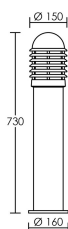

1709 | Arice

**Borne CALEO 1 Haute Aluminium
Gris - E27 - 100W - Ampoule non
fournie**

Réf 1709

189.97€^{TTC*}

Voir le produit : <https://www.domomat.com/27811-borne-caleo-1-haute-aluminium-gris-e27-100w-ampoule-non-fournie-arice-1709.html>

*Le produit Borne CALEO 1 Haute Aluminium Gris - E27 - 100W - Ampoule non fournie
est en vente chez Domomat !*

IP44 IK07 850°C

Utilisation	EXTERIEURE
Matière/ Coloris n°1	corps aluminium gris métal (alu) 9006 brillant
Matière/ Coloris n°2	diffuseur / vasque polycarbonate (PC)
Orientation du produit	fixe
Nombre et type de source	Plusieurs types de sources possibles 1 lampe non fournie
Douille / Culot	E27
Puissance nominale/absorbée	1 x 100,00 W / 100,00 W
Tension/Fréquence/Intensité	230V 50/60Hz 435mA
Driver / Alimentation	Direct sur réseau sans alimentation
LOR (Light Output Ratio)	
Facteur de puissance	dépend de la lampe utilisée
Température de couleur	Dépend de la lampe utilisée
IRC / Ra	Dépend de la lampe utilisée
Faisceau	Dépend de la lampe utilisée
Flux lumineux total	Dépend de la lampe utilisée
Efficacité lumineuse	Dépend de la lampe utilisée
Température d'utilisation	-20 °C/ +35 °C
Variation	dépend de la lampe utilisée
Durée de vie moyenne	Dépend de la lampe utilisée
Nombre de On / Off	Dépend de la lampe utilisée
Poids net:	2679,00 gr
Compatible Minuterie ?	Dépend de la lampe utilisée
Compatible Détection ?	Dépend de la lampe utilisée

Applications spécifiques :
*Extérieur résidentiel
*Balisage

Mode de montage
Sol - surface

Recommandations installation:
Lampe E27 : diamètre maxi 53mm, longueur maxi 165mm.

Câble

Autres commentaires

PAS DE CONE
Reportez-vous
au Plug-in photométrique pour Dialux
disponible sur notre site internet
www.aric-sa.com