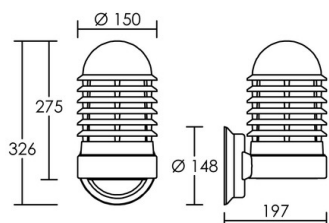

Le produit Applique extérieure CALEO 1 - Blanc - E27 - 75W - Ampoule non fournie est en vente chez Domomat !

IP44 IK07 850°C

Utilisation	EXTERIEURE
Matière/ Coloris n°1	corps aluminium blanc 9016 mat
Matière/ Coloris n°2	diffuseur / vasque polycarbonate (PC)
Orientation du produit	fixe
Nombre et type de source	Plusieurs types de sources possibles 1 lampe non fournie
Douille / Culot	E27
Puissance nominale/absorbée	1 x 75,00 W
Tension/Fréquence/Intensité	230V 50/60Hz
Driver / Alimentation	Direct sur réseau sans alimentation
LOR (Light Output Ratio)	17,00
Facteur de puissance	dépend de la lampe utilisée
Température de couleur	Dépend de la lampe utilisée
IRC / Ra	Dépend de la lampe utilisée
Faisceau	Dépend de la lampe utilisée
Flux lumineux total	Dépend de la lampe utilisée
Efficacité lumineuse	Dépend de la lampe utilisée
Température d'utilisation	
Variation	dépend de la lampe utilisée
Durée de vie moyenne	Dépend de la lampe utilisée
Nombre de On / Off	Dépend de la lampe utilisée
Poids net:	2151,00 gr
Compatible Minuterie ?	Dépend de la lampe utilisée
Compatible Détection ?	Dépend de la lampe utilisée

Applications spécifiques :
*Décoratif

Mode de montage
Mur - surface

Recommandations installation:
Lampe E27 : diamètre maxi 53mm, longueur maxi 165mm.

Câble

Autres commentaires

PAS DE CONE
Reportez-vous
au Plug-in photométrique pour Dialux
disponible sur notre site internet
www.aric-sa.com