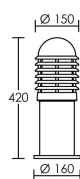

Le produit Borne CALEO 1 Basse Aluminium Blanc - E27 - 100W - Ampoule non fournie est en vente chez Domomat !

IP44 IK07 850°C

Utilisation	EXTERIEURE
Matière/ Coloris n°1	corps aluminium blanc 9016 mat
Matière/ Coloris n°2	diffuseur / vasque polycarbonate (PC)
Orientation du produit	fixe
Nombre et type de source	Plusieurs types de sources possibles 1 lampe non fournie
Douille / Culot	E27
Puissance nominale/absorbée	1 x 100,00 W / 100,00 W
Tension/Fréquence/Intensité	230V 50/60Hz 435mA
Driver / Alimentation	Direct sur réseau sans alimentation
LOR (Light Output Ratio)	
Facteur de puissance	dépend de la lampe utilisée
Température de couleur	Dépend de la lampe utilisée
IRC / Ra	Dépend de la lampe utilisée
Faisceau	Dépend de la lampe utilisée
Flux lumineux total	Dépend de la lampe utilisée
Efficacité lumineuse	Dépend de la lampe utilisée
Température d'utilisation	-20 °C/ +35 °C
Variation	dépend de la lampe utilisée
Durée de vie moyenne	Dépend de la lampe utilisée
Nombre de On / Off	Dépend de la lampe utilisée
Poids net:	1976,00 gr
Compatible Minuterie ?	Dépend de la lampe utilisée
Compatible Détection ?	Dépend de la lampe utilisée

Applications spécifiques :
*Extérieur résidentiel
*Balisage

Mode de montage
Sol - surface

Recommandations installation:
Lampe E27 : diamètre maxi 53mm, longueur maxi 165mm.

Câble

Autres commentaires

PAS DE CONE
Reportez-vous
au Plug-in photométrique pour Dialux
disponible sur notre site internet
www.aric-sa.com