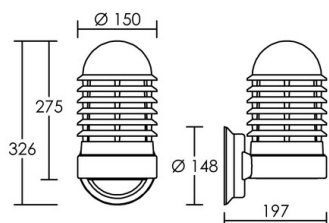

*Le produit Applique extérieure CALEO 1 - Noir - E27 - 75W - Ampoule non fournie
est en vente chez Domomat !*

IP44 IK07 850°C

Utilisation	EXTERIEURE
Matière/ Coloris n°1	corps aluminium noir 9005 mat
Matière/ Coloris n°2	diffuseur / vasque polycarbonate (PC)
Orientation du produit	fixe
Nombre et type de source	Plusieurs types de sources possibles 1 lampe non fournie
Douille / Culot	E27
Puissance nominale/absorbée	1 x 75,00 W
Tension/Fréquence/Intensité	230V 50/60Hz
Driver / Alimentation	Direct sur réseau sans alimentation
LOR (Light Output Ratio)	17,00
Facteur de puissance	dépend de la lampe utilisée
Température de couleur	Dépend de la lampe utilisée
IRC / Ra	Dépend de la lampe utilisée
Faisceau	Dépend de la lampe utilisée
Flux lumineux total	Dépend de la lampe utilisée
Efficacité lumineuse	Dépend de la lampe utilisée
Température d'utilisation	
Variation	dépend de la lampe utilisée
Durée de vie moyenne	Dépend de la lampe utilisée
Nombre de On / Off	Dépend de la lampe utilisée
Poids net:	2159,00 gr
Compatible Minuterie ?	Dépend de la lampe utilisée
Compatible Détection ?	Dépend de la lampe utilisée

Applications spécifiques :
*Extérieur résidentiel
*Balisage

Mode de montage
Mur - surface

Recommandations installation:
Lampe E27 : diamètre maxi 53mm, longueur maxi 165mm.

Câble

Autres commentaires

PAS DE CONE
Reportez-vous
au Plug-in photométrique pour Dialux
disponible sur notre site internet
www.aric-sa.com