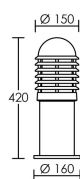

Le produit Borne CALEO 1 Basse Aluminium Vert - E27 - 100W - Ampoule non fournie est en vente chez Domomat !

IP44 IK07 850°C

Utilisation	EXTERIEURE
Matière/ Coloris n°1	corps aluminium vert 6005 brillant
Matière/ Coloris n°2	diffuseur / vasque polycarbonate (PC)
Orientation du produit	fixe
Nombre et type de source	Plusieurs types de sources possibles 1 lampe non fournie
Douille / Culot	E27
Puissance nominale/absorbée	1 x 100,00 W / 100,00 W
Tension/Fréquence/Intensité	230V 50/60Hz 435mA
Driver / Alimentation	Direct sur réseau sans alimentation
LOR (Light Output Ratio)	
Facteur de puissance	dépend de la lampe utilisée
Température de couleur	Dépend de la lampe utilisée
IRC / Ra	Dépend de la lampe utilisée
Faisceau	Dépend de la lampe utilisée
Flux lumineux total	Dépend de la lampe utilisée
Efficacité lumineuse	Dépend de la lampe utilisée
Température d'utilisation	-20 °C/ +35 °C
Variation	dépend de la lampe utilisée
Durée de vie moyenne	Dépend de la lampe utilisée
Nombre de On / Off	Dépend de la lampe utilisée
Poids net:	1958,00 gr
Compatible Minuterie ?	Dépend de la lampe utilisée
Compatible Détection ?	Dépend de la lampe utilisée

Applications spécifiques :
*Extérieur résidentiel
*Balisage

Mode de montage
Sol - surface

Recommandations installation:
Lampe E27 : diamètre maxi 53mm, longueur maxi 165mm.

Câble

Autres commentaires

PAS DE CONE
Reportez-vous
au Plug-in photométrique pour Dialux
disponible sur notre site internet
www.aric-sa.com