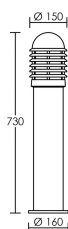

*Le produit Borne CALEO 1 Haute Aluminium Vert - E27 - 100W - Ampoule non fournie
est en vente chez Domomat !*

IP44 IK07 850°C

Utilisation	EXTERIEURE
Matière/ Coloris n°1	corps aluminium vert 6005 brillant
Matière/ Coloris n°2	diffuseur / vasque polycarbonate (PC)
Orientation du produit	fixe
Nombre et type de source	Plusieurs types de sources possibles 1 lampe non fournie
Douille / Culot	E27
Puissance nominale/absorbée	1 x 100,00 W / 100,00 W
Tension/Fréquence/Intensité	230V 50/60Hz 435mA
Driver / Alimentation	Direct sur réseau sans alimentation
LOR (Light Output Ratio)	
Facteur de puissance	dépend de la lampe utilisée
Température de couleur	Dépend de la lampe utilisée
IRC / Ra	Dépend de la lampe utilisée
Faisceau	Dépend de la lampe utilisée
Flux lumineux total	Dépend de la lampe utilisée
Efficacité lumineuse	Dépend de la lampe utilisée
Température d'utilisation	-20 °C/ +35 °C
Variation	dépend de la lampe utilisée
Durée de vie moyenne	Dépend de la lampe utilisée
Nombre de On / Off	Dépend de la lampe utilisée
Poids net:	2610,00 gr
Compatible Minuterie ?	Dépend de la lampe utilisée
Compatible Détection ?	Dépend de la lampe utilisée

Applications spécifiques :
*Extérieur résidentiel
*Balisage

Mode de montage
Sol - surface

Recommandations installation:
Lampe E27 : diamètre maxi 53mm, longueur maxi 165mm.

Câble

Autres commentaires

PAS DE CONE
Reportez-vous
au Plug-in photométrique pour Dialux
disponible sur notre site internet
www.aric-sa.com