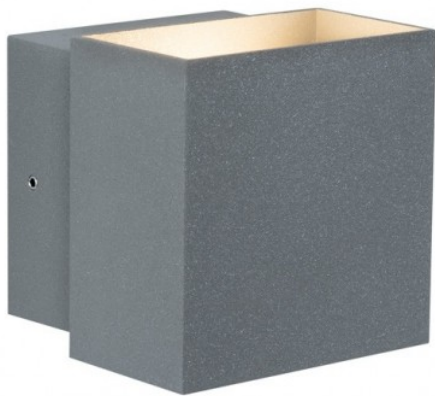

18002 | Paulmann notice

Applique murale LED en saillie Cybo
- Grise - 2 x 3W - 2700K - IP65 - 100 x
100mm - Non dimmable

Réf 18002

56.29€^{TTC*}

Voir le produit : <https://www.domomat.com/26288-applique-murale-led-en-saillie-cybo-grise-2-x-3w-2700k-ip65-100-x-100mm-non-dimmable-paulmann-18002.html>

Le produit Applique murale LED en saillie Cybo - Grise - 2 x 3W - 2700K - IP65 - 100 x 100mm - Non dimmable est en vente chez Domomat !

Safety Instructions

1,2,3,4,5,7,9,10,
11,14,17,19,20,21,
25,26,27,34