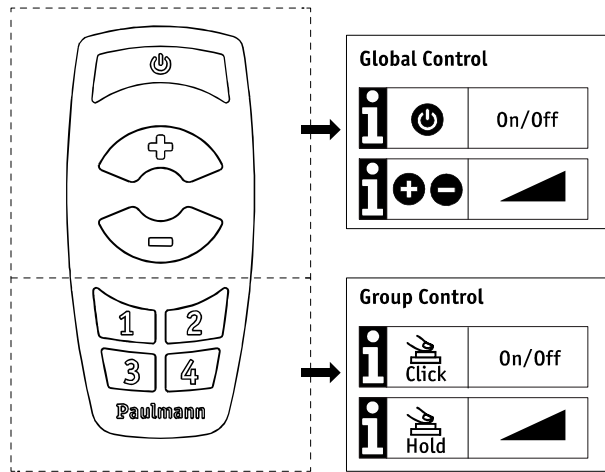

Art.-Nr.: **180.10**
180.11

180.10

1 x

1 x

1 x

180.11

1 x

1 x

1 x

1 x

PSU 07/17

H**I****i** Grouping

N = **1** or **2** or **3** or **4**

**i** Reset

Hiermit erklärt Paulmann Licht, dass der Funkanlagentyp 180.10/11 der Richtlinie 2014/53/EU entspricht. Der vollständige Text der EU-Konformitätserklärung ist unter der folgenden Internetadresse verfügbar: www.paulmann.com/ce
 Funk-Frequenz 2,4 GHz-2,4835 GHz Abgestrahlte Energie 10mW