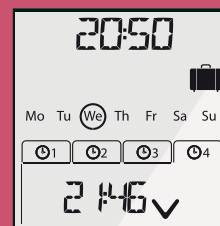

HOME MOTION by
somfy

3 MODES AU BOUT DU DOIGT

MODE on

Fonction horloge

L'horloge est activée : la maison s'anime selon les horaires définis ; vous pouvez programmer jusqu'à 4 ordres par jour pour un groupe d'équipements : par exemple, toute la maison ou tous les volets du rez-de-chaussée.

MODE

Fonction simulation de présence

La maison s'anime de manière autonome en votre absence grâce à la programmation horaire.

MODE off

Fonction centralisation

L'horloge est désactivée ; vous pilotez vos équipements comme vous le souhaitez.