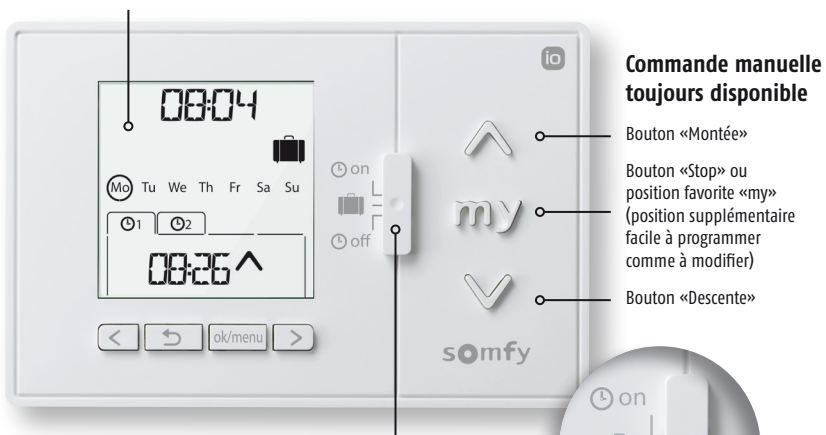

En mode OFF vous gardez le contrôle et gérez vos équipements comme vous voulez.

Protégez votre intimité : par exemple, vos stores se baissent automatiquement pour dîner tranquillement en famille.

Plus de sécurité !

Partez tranquille avec le mode simulation de présence activable d'un seul geste.

Une meilleure isolation !

En hiver, tous vos volets se ferment à la tombée de la nuit pour isoler la maison du froid grâce à la fonction crépusculaire.

Grand écran rétro éclairé

pour une lecture aisée des informations affichées

Commande manuelle toujours disponible

Bouton «Montée»

Bouton «Stop» ou position favorite «my» (position supplémentaire facile à programmer comme à modifier)

Bouton «Descente»

Bouton sélecteur de modes

pour se repérer en un clin d'œil et sélectionner facilement le mode de pilotage souhaité.

Astuce

Chronis io se décroche pour faciliter la manipulation de l'horloge.