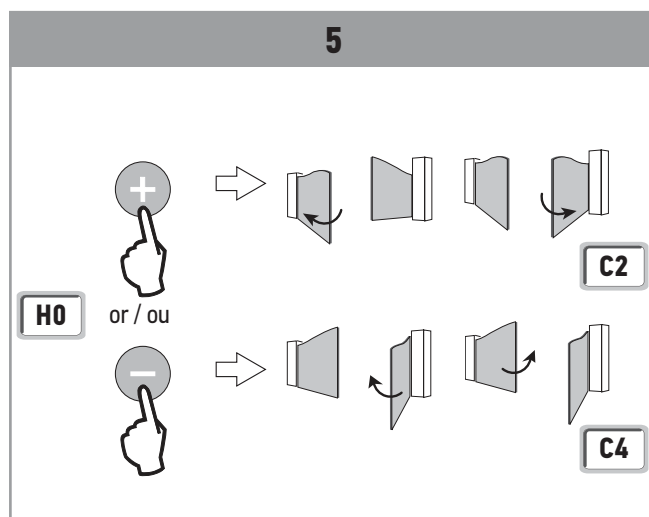

# CONTROL BOX 3S RTS

**FR** Manuel d'installation - Illustrations

**EN** Installation instructions - Illustrations

**DE** Montageanleitung - Abbildungen

**NL** Installatiehandboek - Illustraties

**PL** Instrukcja montażu - Ilustracje

**RU** Руководство по установке —  
иллюстрации

**CS** Instalační příručka – Ilustrace

**RO** Manual de instalare - Ilustrații

**IT** Manuale di installazione - Illustrazioni

**ES** Manual de instalación - Ilustraciones

**EL** Εγχειρίδιο εγκατάστασης - Εικόνες

**TR** Montaj kılavuzu - Şekiller

**FA** راهنمای نصب - تصاویر

**AR** دليل التركيب - الرسوم التوضيحية

7

8

9

**A**  $\overline{PO1} = 1$