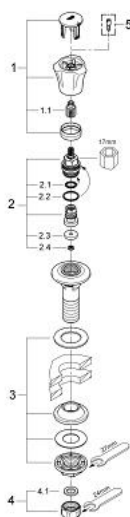

### PIÈCES DÉTACHÉES

- 1: Poignée Costa L (N ° de commande 45994000)
- 1.1: insert à clipser (N ° de commande 0538600M)
- 2: Tête long-life 1/2" (N ° de commande 07146000)
- 2.1: Joint torique 6 x 2 (N ° de commande 0128300M)
- 2.2: Joint torique 18,2 x 1,7 (N ° de commande 0392400M)
- 2.3: Joint (N ° de commande 0529100M)
- 2.4: Joint (N ° de commande 0529100M)
- 3: Fixation 1/2 (N ° de commande 45022000)
- 4: Bague filetée 1/2" (N ° de commande 1290100M)
- 4.1: Joint fibre 15x21 (N ° de commande 0138900M)
- 5: Vis pour Costa et Avina (N ° de commande 48013000)\*