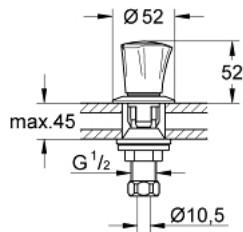

18 904 001 **COSTA L ROBINET BIDET**

DESCRIPTION DU PRODUIT

- GROHE StarLight Chrome éclatant et durable
- 2 pièces