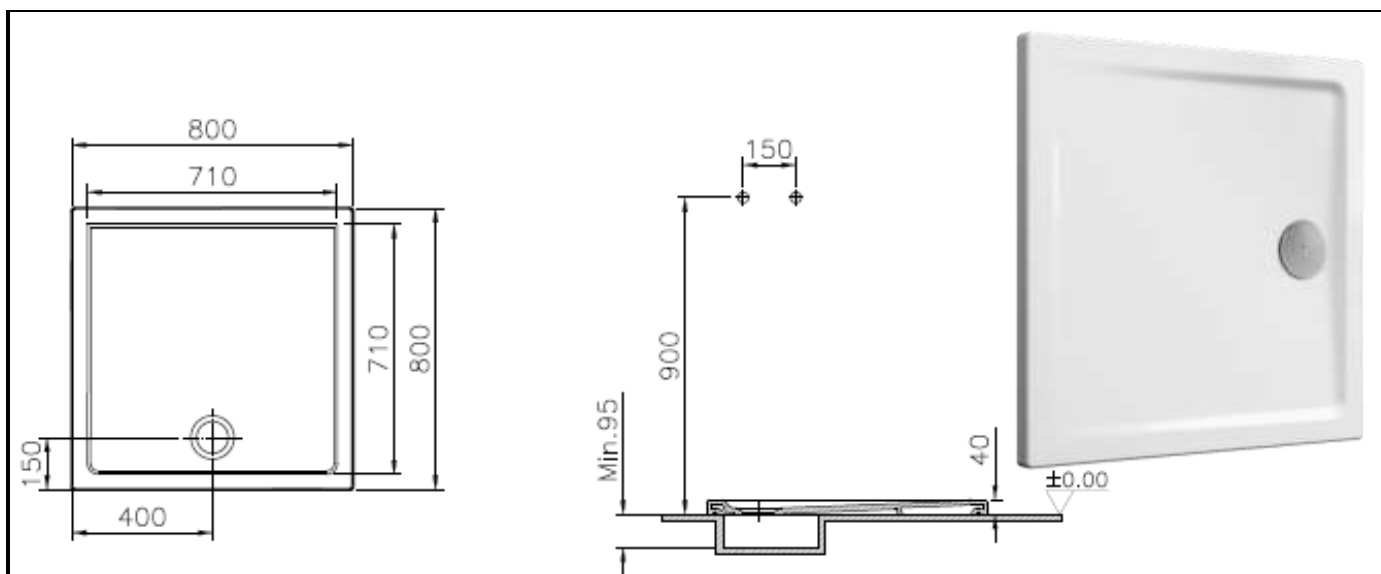

*Le produit Receveur Belo - Ultra-plat - 80x80cm - Blanc
est en vente chez Domomat !*

Désignation produit : Receveur ultraplat 80*80

Référence produit : BELO20045

Code EAN : 8693405507131

Code C : 39020045

Code T : 1891636

Description produit : Receveur céramique à encastrer ou à poser Ultra-plat
Rebord zéro surface

Commentaires et/ou avantages produit :

- **Designé pour tout type d'installation, normal ou accessible**