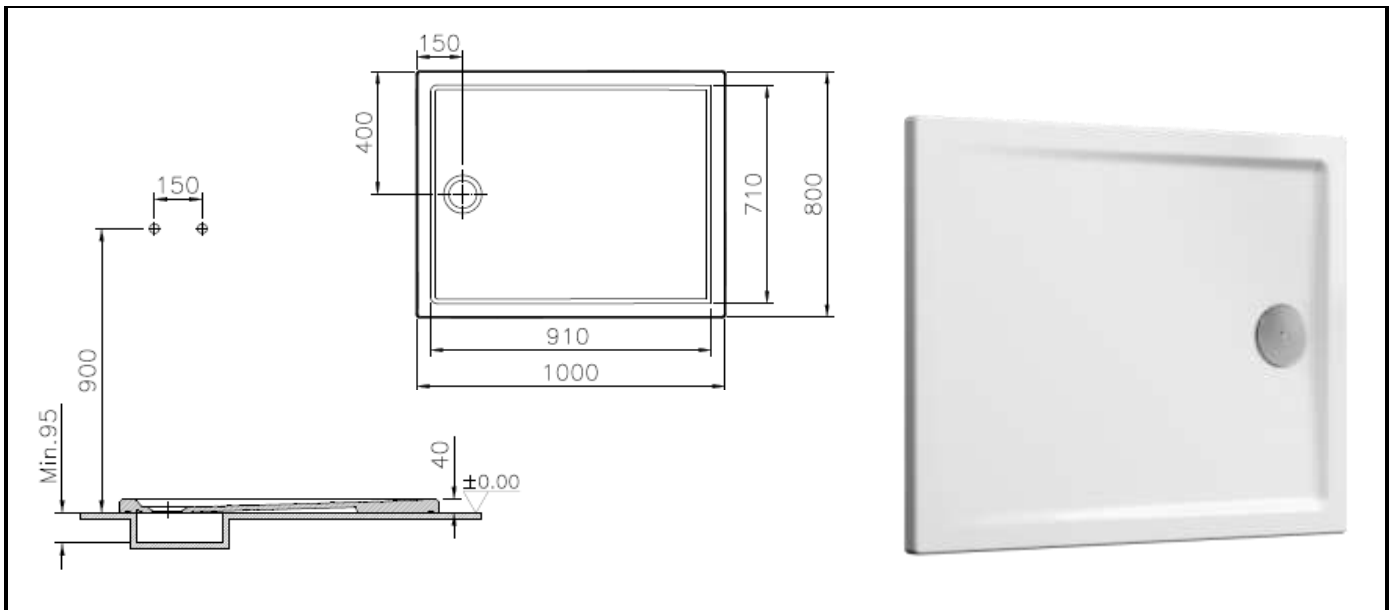

*Le produit Receveur Belo - Ultra-plat - 100x80cm - Blanc
est en vente chez Domomat !*

Désignation produit : Receveur ultraplat 100*80

Référence produit : BELO20177

Code EAN : 8693405507179

Code C : 39020177

Code T : 1891990

Description produit : Receveur en céramique à encastrer ou à poser ultra-plat
4 Faces émaillées. Rebord zéro surface

Commentaires et/ou avantages produit :

- **Designé pour tout type d'installation, normal ou accessible**