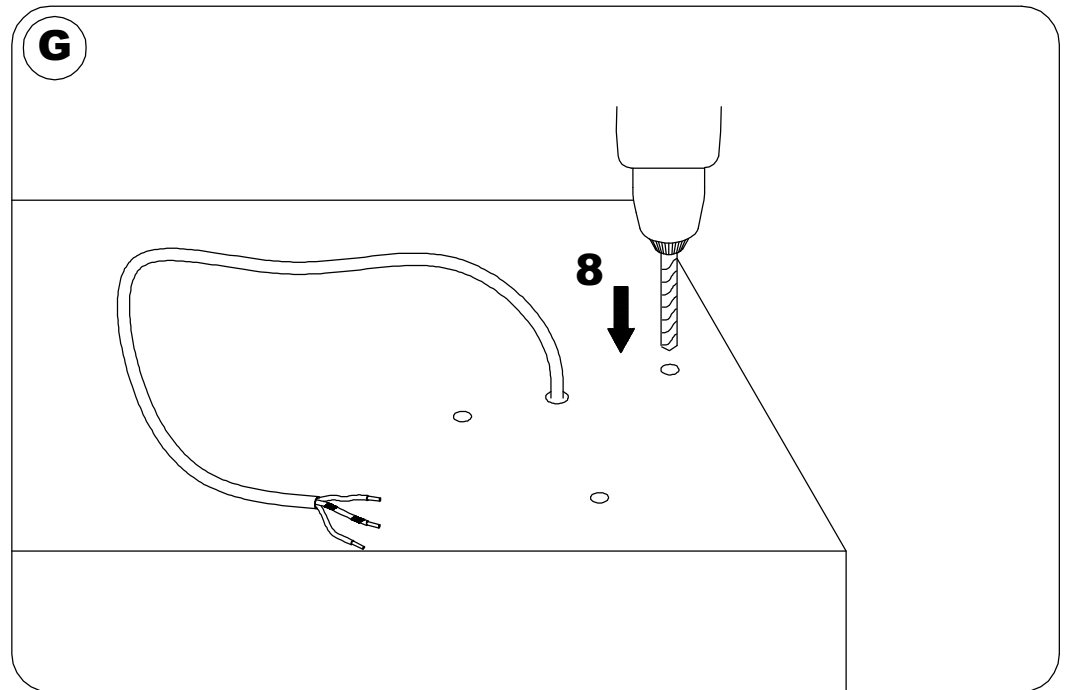

1893 | Aric

**Borne KADO Haute - Imitation bois -
E27 - 100W - Ampoule non fournie**

Réf 1893

364.79€^{TTC*}

Voir le produit : <https://www.domomat.com/27822-borne-kado-haute-imitation-bois-e27-100w-ampoule-non-fournie-aric-1893.html>

*Le produit Borne KADO Haute - Imitation bois - E27 - 100W - Ampoule non fournie
est en vente chez Domomat !*

IM 822E27

IM 822E27