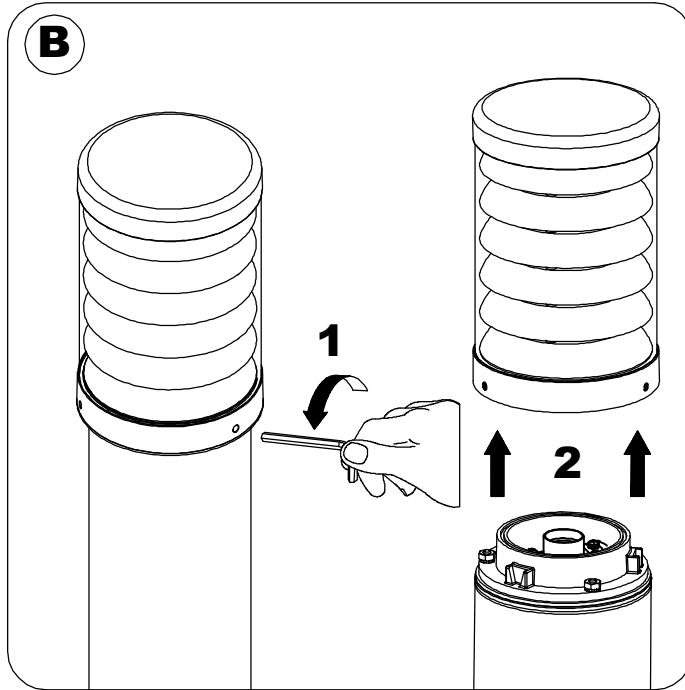

1893 | Aric

**Borne KADO Haute - Imitation bois -
E27 - 100W - Ampoule non fournie**

Réf 1893

364.79€^{TTC*}

Voir le produit : <https://www.domomat.com/27822-borne-kado-haute-imitation-bois-e27-100w-ampoule-non-fournie-aric-1893.html>

*Le produit Borne KADO Haute - Imitation bois - E27 - 100W - Ampoule non fournie
est en vente chez Domomat !*

IM 822E27

IM 822E27