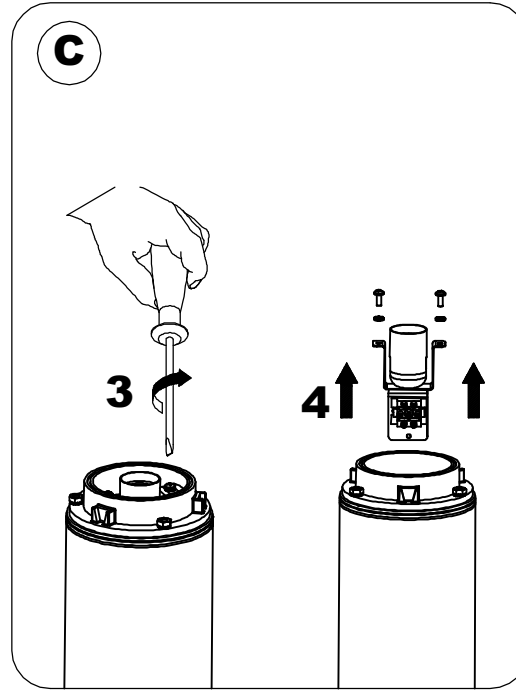

1893 | Aric

**Borne KADO Haute - Imitation bois -
E27 - 100W - Ampoule non fournie**

Réf 1893

364.79€^{TTC*}

Voir le produit : <https://www.domomat.com/27822-borne-kado-haute-imitation-bois-e27-100w-ampoule-non-fournie-aric-1893.html>

*Le produit Borne KADO Haute - Imitation bois - E27 - 100W - Ampoule non fournie
est en vente chez Domomat !*

IM 822E27

IM 822E27