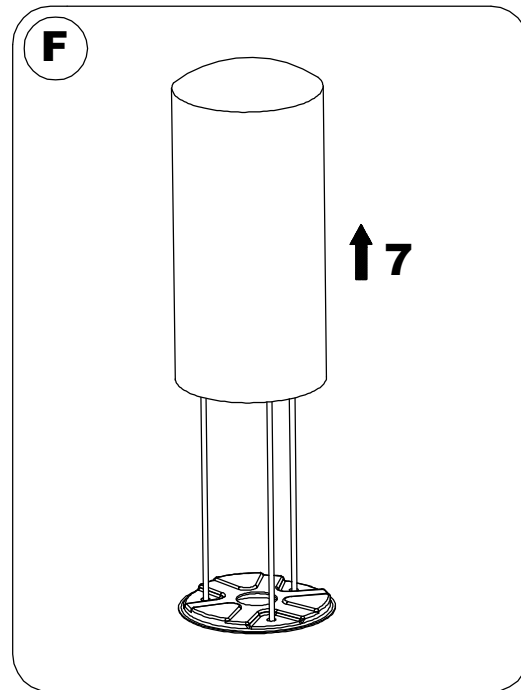

1893 | Aric

**Borne KADO Haute - Imitation bois -
E27 - 100W - Ampoule non fournie**

Réf 1893

364.79€^{TTC*}

Voir le produit : <https://www.domomat.com/27822-borne-kado-haute-imitation-bois-e27-100w-ampoule-non-fournie-aric-1893.html>

*Le produit Borne KADO Haute - Imitation bois - E27 - 100W - Ampoule non fournie
est en vente chez Domomat !*

IM 822E27

IM 822E27