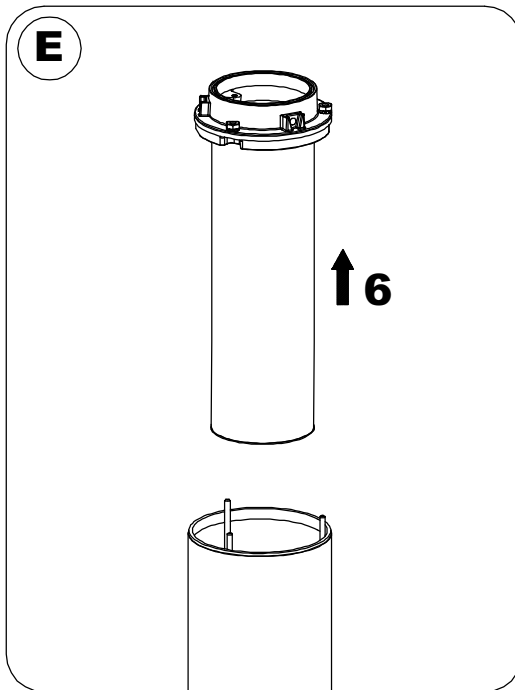

1893 | Aric

**Borne KADO Haute - Imitation bois -
E27 - 100W - Ampoule non fournie**

Réf 1893

364.79€^{TTC*}

Voir le produit : <https://www.domomat.com/27822-borne-kado-haute-imitation-bois-e27-100w-ampoule-non-fournie-aric-1893.html>

*Le produit Borne KADO Haute - Imitation bois - E27 - 100W - Ampoule non fournie
est en vente chez Domomat !*

IM 822E27

IM 822E27