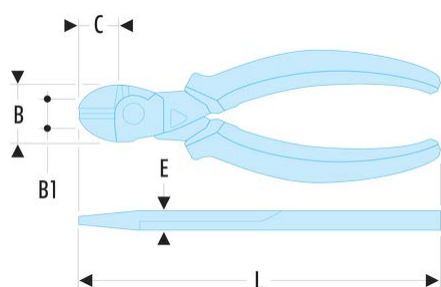

192.16CPESLS | Facom fiche

**Pince coupante SLS - Diagonale -
160mm**

Réf 192.16CPESLS

39.07€^{TTC*}

Voir le produit : <https://www.domomat.com/54855-pince-coupante-sls-diagonale-160mm-facom-19216cpesls.html>

*Le produit Pince coupante SLS - Diagonale - 160mm
est en vente chez Domomat !*

192.16CPESLS 192.CPESLS - Pinces coupantes diagonales - SLS**Description :**

- Outil équipé d'une solution d'attache FACOM SLS qui sécurise contre tout risque de chute accidentelle.
- La solution câble serti « tournant », choisie et testée par FACOM, préserve l'ergonomie d'utilisation de l'outil.
- Taillants conçus pour couper net tous les types de fils : corde à piano, fils tendres, matériaux modernes (maxi. 200 kg/mm²).
- Effort de coupe minimal grâce à l'important bras de levier et l'axe décalé.
- Grande longévité grâce à l'Acier Chrome Molybdène Vanadium (dureté élevée des taillants : 61/63 HRC).
- Gains ergonomiques en matériau très résistant aux produits chimiques.
- Ressort de rappel amovible.
- Présentation : chromée.

Qtés: 1

B [mm]: 24,0

C [mm]: 18,0

d maxi [mm]: 1,6

E [mm]: 10,0

L [mm]: 160

Qté: 1

[g]: 225
