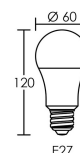

*Le produit Ampoule LED E27 - 15W- 4000K - 1920lm - Non dimmable
est en vente chez Domomat !*

Puissance nominale	15,00 W
Douille / Culot	E27
Puissance absorbée	14,60 W
Matière/ Coloris	
Tension / Fréquence	220-240V AC 50/60Hz
Intensité	131 mA
Variation	NON
Flux lumineux total	1920 lm
Flux lumineux utile	1920 lm
Faisceau	210°
Température de couleur	4 000K
IRC / Ra	80 - 84
Equivalence de lampe	121,00 W
Type de source	22 - LED SMD 2835
Durée de vie moyenne	15 000 h
Efficacité lumineuse	131,51 lm/W
Facteur de puissance	0,51
Température d'utilisation	-20°C / +40°C
Nbre de on/off	30 000 on/off
Vitesse d'allumage	instantané
Compatible Minuterie ?	OUI
Compatible Détection ?	OUI
Poids net:	102,00gr
Mercure	0,00 mg