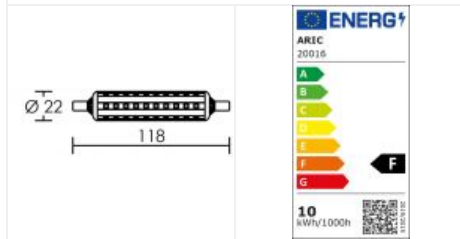

IRC
>80

Caractéristiques techniques

Type de source	60 - LED SMD 2835	IRC / Ra	80 - 84
Douille / Culot	R7s-118mm	Equivalence de lampe	72 W
Puissance nominale	10 W	Classe énergétique	classe F
Puissance absorbée	9.8 W	EEl	0.13
Matières / Coloris	verre polycarbonate (PC)	Efficacité lumineuse	102.04 lm/W
Tension / Fréquence	220-240 V - AC - 50/60 Hz	Température d'utilisation	-20 °C / +35 °C
Intensité	51 mA	Durée de vie moyenne	30000 h
Facteur de puissance	0,92	Nbre de on/off	15000
Variation	OUI - variation par coupure de phase	Compatible minuterie	OUI
Flux lumineux total	1000 lm	Compatible détection	OUI
Faisceau	360 °	Poids net	60 gr
Température de couleur	3000 K	Mercure	0 mg