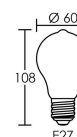

Puissance nominale	3,50 W
Douille / Culot	E27
Puissance absorbée	3,10 W
Matière/ Coloris	verre finition ambrée
Tension / Fréquence	220-240V AC 50/60Hz
Intensité	17 mA
Variation	OUI - variation par coupure de fin de phase
Flux lumineux total	130 lm
Flux lumineux utile	
Faisceau	360°
Température de couleur	2 200K
IRC / Ra	90 - 95
Equivalence de lampe	14,00 W
Type de source	LED 1017
Durée de vie moyenne	25 000 h
Efficacité lumineuse	42,60 lm/W
Facteur de puissance	0,85
Température d'utilisation	-20°C / +40°C
Nbre de on/off	20 000 on/off
Vitesse d'allumage	0,4 sec.
Compatible Minuterie ?	OUI
Compatible Détection ?	OUI
Poids net:	0,00
Mercuré	0,00 mg