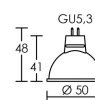

*Le produit Ampoule LED SMD - GU5,3 - 8W - 2700°K - 680Lm - Non dimmable
est en vente chez Domomat !*

Puissance nominale	8,00 W
Douille / Culot	GU5,3
Puissance absorbée	7,80 W
Matière/ Coloris	
Tension / Fréquence	12V AC/DC
Intensité	1073 mA
Variation	NON
Flux lumineux total	680 lm
Flux lumineux utile	621 lm
Faisceau	36°
Température de couleur	2 700K
IRC / Ra	80 - 84
Equivalence de lampe	50,00 W
Type de source	8 - LED SMD SEOUL
Durée de vie moyenne	15 000 h
Efficacité lumineuse	87,18 lm/W
Facteur de puissance	
Température d'utilisation	-20°C / +40°C
Nbre de on/off	30 000 on/off
Vitesse d'allumage	instantané
Compatible Minuterie ?	OUI
Compatible Détection ?	OUI
Poids net:	51,00gr
Mercurie	0,00 mg