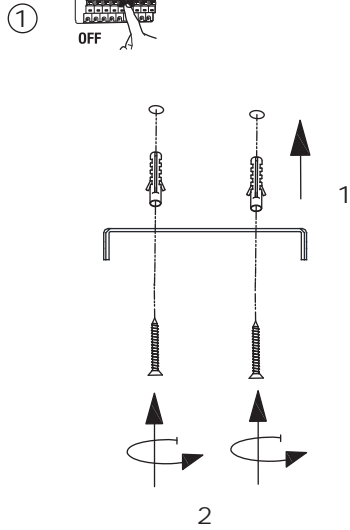

20308 White  
20309 Black  
1 x E27 max 15W LED not incl

**TECHNICAL FEATURES - CARACTERÍSTICAS TÉCNICAS**

1 x E27 max 15W LED not incl

LOREFAR, SL • faro@lorefar.com • www.faro.es  
Dinámica, nº1 • Pol Ind Santa Rita  
08755 Castellbisbal • Barcelona • Spain