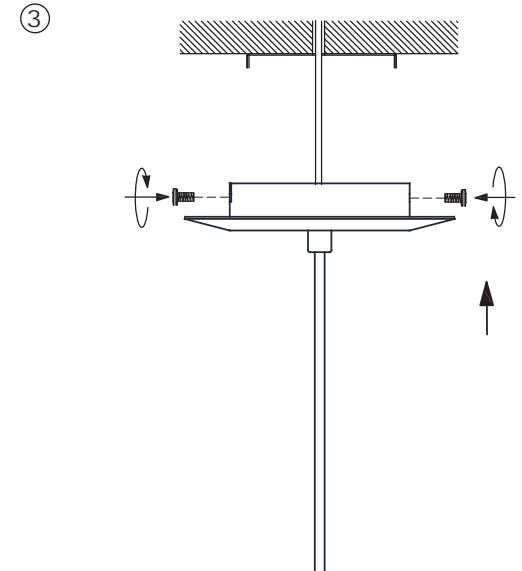

20308 White  
20309 Black  
1 x E27 max 15W LED not incl

**TECHNICAL FEATURES - CARACTERÍSTICAS TÉCNICAS**

1 x E27 max 15W LED not incl

LOREFAR, SL • faro@lorefar.com • www.faro.es  
Dinámica, nº1 • Pol Ind Santa Rita  
08755 Castellbisbal • Barcelona • Spain