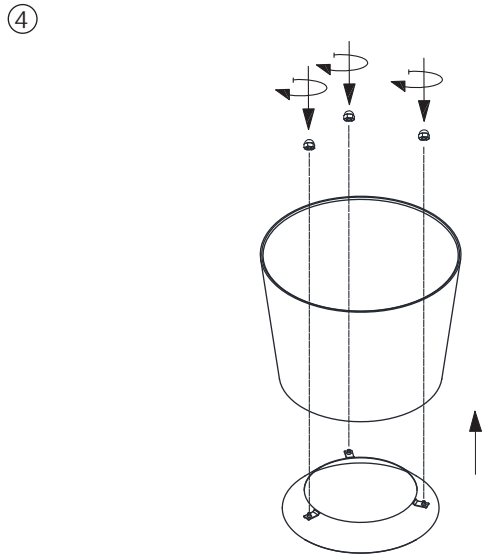

20308 White  
20309 Black  
1 x E27 max 15W LED not incl

**TECHNICAL FEATURES - CARACTERÍSTICAS TÉCNICAS**

1 x E27 max 15W LED not incl

LOREFAR, SL • faro@lorefar.com • www.faro.es  
Dinámica, nº1 • Pol Ind Santa Rita  
08755 Castellbisbal • Barcelona • Spain