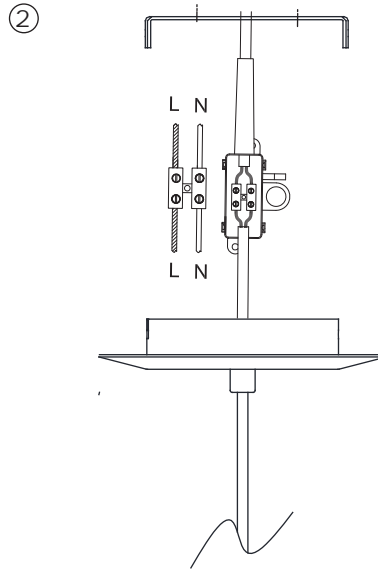

20308 White  
20309 Black  
1 x E27 max 15W LED not incl

**TECHNICAL FEATURES - CARACTERÍSTICAS TÉCNICAS**

1 x E27 max 15W LED not incl

LOREFAR, SL • faro@lorefar.com • www.faro.es  
Dinámica, nº1 • Pol Ind Santa Rita  
08755 Castellbisbal • Barcelona • Spain