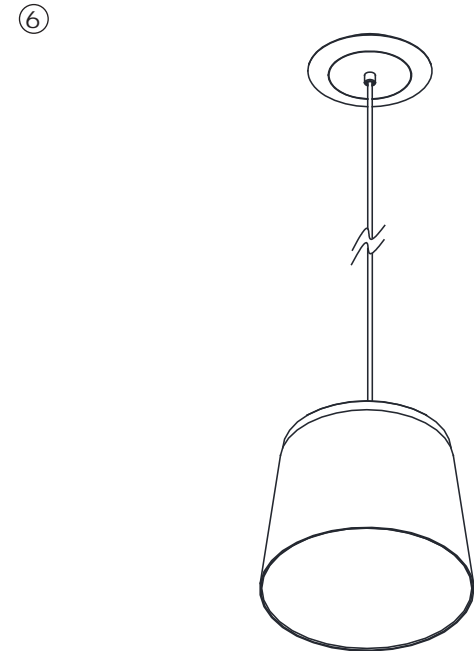

20308 White  
20309 Black  
1 x E27 max 15W LED not incl

**TECHNICAL FEATURES - CARACTERÍSTICAS TÉCNICAS**

1 x E27 max 15W LED not incl

LOREFAR, SL • faro@lorefar.com • www.faro.es  
Dinámica, nº1 • Pol Ind Santa Rita  
08755 Castellbisbal • Barcelona • Spain