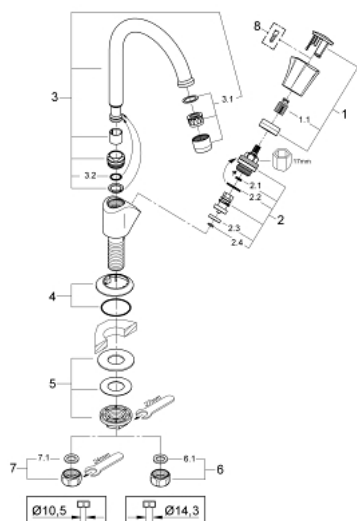

## 20 393 001 COSTA L ROBINET MONOFLUIDE 1/2"

### DESCRIPTION DU PRODUIT

- Poignée en métal
- Isolation thermique
- Vissées
- Marquage bleu
- Tête à clapet
- Bec mobile avec mousseur
- Erou de raccord 1/2" à taraudage 10,5 mm
- **GROHE StarLight** Chrome éclatant et durable

### PIÈCES DÉTACHÉES

- 1: Poignée Costa L (N ° de commande 45994000)
- 1.1: insert à clipser (N ° de commande 0538600M)
- 2: Tête long-life 1/2" (N ° de commande 07146000)
- 2.1: Joint torique 6 x 2 (N ° de commande 0128300M)
- 2.2: Joint torique 18,2 x 1,7 (N ° de commande 0392400M)
- 2.3: Joint (N ° de commande 0529100M)
- 3: Bec col de cygne (N ° de commande 13219000)
- 3.1: Mousseur (N ° de commande 13928000)
- 3.2: Joint torique 12 x 2 (N ° de commande 0128000M)
- 4: Rosace (N ° de commande 45996000)
- 5: Fixation M26x1,5 (N ° de commande 45004000)
- 6: Ecrou 1/2" x 14,5 mm (N ° de commande 1290200M)
- 6.1: Joint fibre 15x21 (N ° de commande 0138900M)
- 7: Bague fileté 1/2" (N ° de commande 1290100M)
- 7.1: Joint fibre 15x21 (N ° de commande 0138900M)
- 8: Vis pour Costa et Avina (N ° de commande 48013000)\*