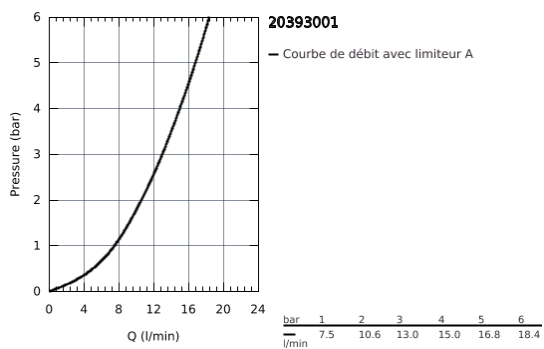

### DESCRIPTION DU PRODUIT

- Poignée en métal
- Isolation thermique
- Vissées
- Marquage bleu
- Tête à clapet
- Bec mobile avec mousseur
- Erou de raccord 1/2" à taraudage 10,5 mm
- **GROHE StarLight** Chrome éclatant et durable