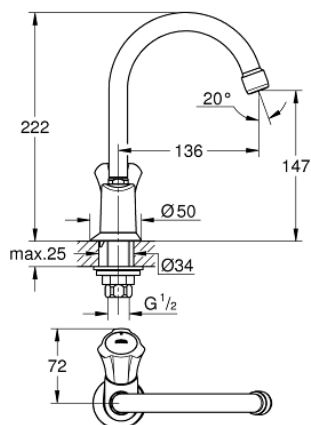

## 20 393 001 COSTA L ROBINET MONOFLUIDE 1/2"

### DESCRIPTION DU PRODUIT

- Poignée en métal
- Isolation thermique
- Vissées
- Marquage bleu
- Tête à clapet
- Bec mobile avec mousseur
- Erou de raccord 1/2" à taraudage 10,5 mm
- **GROHE StarLight** Chrome éclatant et durable

### PIÈCES DÉTACHÉES

- 1: Poignée Costa L (N ° de commande 45994000)
- 1.1: insert à clipser (N ° de commande 0538600M)
- 2: Tête long-life 1/2" (N ° de commande 07146000)
- 2.1: Joint torique 6 x 2 (N ° de commande 0128300M)
- 2.2: Joint torique 18,2 x 1,7 (N ° de commande 0392400M)
- 2.3: Joint (N ° de commande 0529100M)
- 3: Bec col de cygne (N ° de commande 13219000)
- 3.1: Mousseur (N ° de commande 13928000)
- 3.2: Joint torique 12 x 2 (N ° de commande 0128000M)
- 4: Rosace (N ° de commande 45996000)
- 5: Fixation M26x1,5 (N ° de commande 45004000)
- 6: Ecrou 1/2" x 14,5 mm (N ° de commande 1290200M)
- 6.1: Joint fibre 15x21 (N ° de commande 0138900M)
- 7: Bague fileté 1/2" (N ° de commande 1290100M)
- 7.1: Joint fibre 15x21 (N ° de commande 0138900M)
- 8: Vis pour Costa et Avina (N ° de commande 48013000)\*