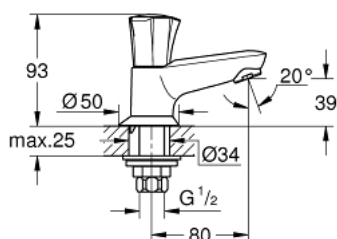

*Le produit Robinet sur colonnette Costa Grohe - Eau froide - 1/2" - Chromé
est en vente chez Domomat !*

20 404 001 COSTA L ROBINET MONOFLUIDE 1/2"

DESCRIPTION DU PRODUIT

- Poignée en métal
- Isolation thermique
- Vissées
- Marquage bleu
- Tête à clapet
- Bec coulé avec mousseur
- Ecrou de raccord 1/2" à taraudage 10,5 mm
- **GROHE StarLight** Chrome éclatant et durable

20 404 001 COSTA L ROBINET MONOFLUIDE 1/2"

PIÈCES DÉTACHÉES

- 1: Poignée Costa L (N ° de commande 45994000)
 - 1.1: insert à clipser (N ° de commande 0538600M)
 - 2: Tête long-life 1/2" (N ° de commande 07146000)
 - 2.1: Joint torique 6 x 2 (N ° de commande 0128300M)
 - 2.2: Joint torique 18,2 x 1,7 (N ° de commande 0392400M)
 - 2.3: Joint (N ° de commande 0529100M)
 - 2.4: Joint (N ° de commande 0529100M)
 - 3: Mousseur (N ° de commande 13929000)
 - 4: Rosace (N ° de commande 45996000)
 - 5: Fixation M26x1,5 (N ° de commande 45004000)
 - 6: Ecrou 1/2" x 14,5 mm (N ° de commande 1290200M)
 - 6.1: Joint fibre 15x21 (N ° de commande 0138900M)
 - 7: Bague fileté 1/2" (N ° de commande 1290100M)
 - 7.1: Joint fibre 15x21 (N ° de commande 0138900M)
 - 8: Vis pour Costa et Avina (N ° de commande 48013000)*
- *Accessoires spéciaux