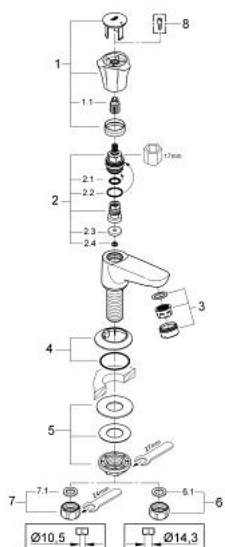

*Le produit Robinet sur colonnette Costa Grohe - Eau froide - 1/2" - Chromé
est en vente chez Domomat !*

20 404 001 COSTA L ROBINET MONOFLUIDE 1/2"

DESCRIPTION DU PRODUIT

- Poignée en métal
- Isolation thermique
- Vissées
- Marquage bleu
- Tête à clapet
- Bec coulé avec mousseur
- Ecrou de raccord 1/2" à taraudage 10,5 mm
- **GROHE StarLight** Chrome éclatant et durable

20 404 001 COSTA L ROBINET MONOFLUIDE 1/2"

PIÈCES DÉTACHÉES

- 1: Poignée Costa L (N ° de commande 45994000)
 - 1.1: insert à clipser (N ° de commande 0538600M)
 - 2: Tête long-life 1/2" (N ° de commande 07146000)
 - 2.1: Joint torique 6 x 2 (N ° de commande 0128300M)
 - 2.2: Joint torique 18,2 x 1,7 (N ° de commande 0392400M)
 - 2.3: Joint (N ° de commande 0529100M)
 - 2.4: Joint (N ° de commande 0529100M)
 - 3: Mousseur (N ° de commande 13929000)
 - 4: Rosace (N ° de commande 45996000)
 - 5: Fixation M26x1,5 (N ° de commande 45004000)
 - 6: Ecrou 1/2" x 14,5 mm (N ° de commande 1290200M)
 - 6.1: Joint fibre 15x21 (N ° de commande 0138900M)
 - 7: Bague fileté 1/2" (N ° de commande 1290100M)
 - 7.1: Joint fibre 15x21 (N ° de commande 0138900M)
 - 8: Vis pour Costa et Avina (N ° de commande 48013000)*
- *Accessoires spéciaux