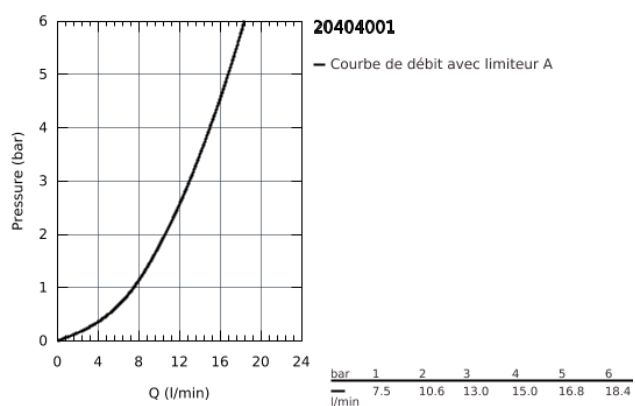

*Le produit Robinet sur colonnette Costa Grohe - Eau froide - 1/2" - Chromé
est en vente chez Domomat !*

20 404 001 COSTA L ROBINET MONOFLUIDE 1/2"

DESCRIPTION DU PRODUIT

- Poignée en métal
- Isolation thermique
- Vissées
- Marquage bleu
- Tête à clapet
- Bec coulé avec mousseur
- Ecrou de raccord 1/2" à taraudage 10,5 mm
- **GROHE StarLight** Chrome éclatant et durable