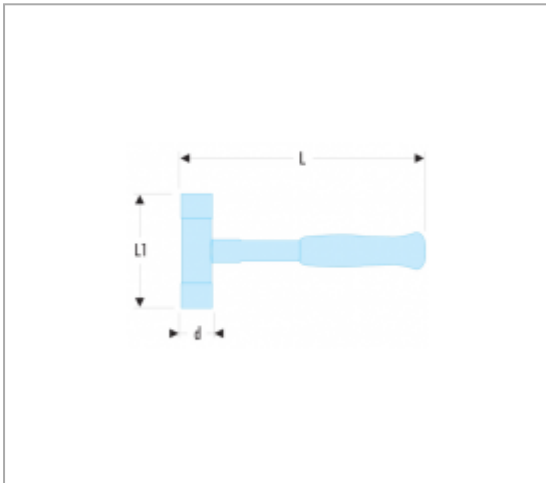

Le produit Malette sans rebond à embouts interchangeables Facom - 310mm - Ø 40mm Noir est en vente chez Domomat !

212A.40 | 212A - DEAD-BLOW HAMMERS, INTERCHANGEABLE TIPS

Description :

- Fiberglass handle. • Steel body. • Easily replaceable, special nylon tips shore hardness $D74 \pm 5$. • Ergonomic PVC grip. • Presentation: black epoxy. • Spare tip: 212.E35 to E60.

Informations :

	212A.40
d [mm]	40
L [mm]	310
L1 [mm]	117
[g]	840