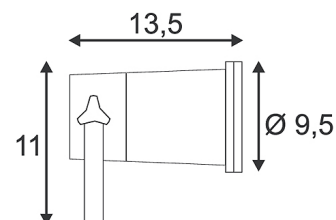

En stock à ce jour
Habituellement livré sous 4 à 6 jours ouvrés.

850°

230~

IP 65

Notes

5/06/2017

LUMINAIRES CONTEMPORAINS

pour Résidentiel / Hôtellerie-Restauration / Commerces / Tertiaire / Extérieur

www.slv.fr