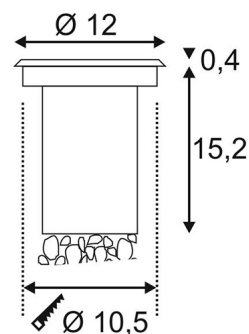

## SOLASTO 120 rond, encastré de sol ext., Inox 304, GU10 6W

BIG WHITE - page 699

**Référence : 227680**

Coloris : inox

Matière :	inox 304/verre
Douille :	GU10
Sources :	GU10 LED 6W 57 mm max.
Source fournie avec le produit :	non
Hauteur / Profondeur :	13.6 cm /
Diamètre :	12 cm
Puissance max. :	6 W
Application :	Encastrés sol extérieur 230V Collerette (Ø/H) : 12/4 cm Pot d'encastrement intégré Possibilité de marcher dessus. Ne pas rouler dessus.
Remarque :	

### VARIANTES

227684 : SOLASTO 120 carré, encastré de sol ext., Inox 304, GU10 6W IP67

**En stock à ce jour**  
Habituellement livré sous 4 à 6 jours ouvrés.

850°

230~

IP 67

10.5 cm

15.2 cm