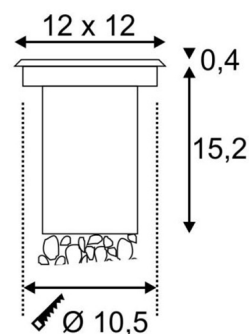

En stock à ce jour
Habituellement livré sous 4 à 6 jours ouvrés.

850°

230~

IP 67

10.5 cm

15.2 cm

0.610 kg

Notes

5/06/2017

LUMINAIRES CONTEMPORAINS
pour Résidentiel / Hôtellerie-Restaurant / Commerces / Tertiaire / Extérieur

www.slv.fr