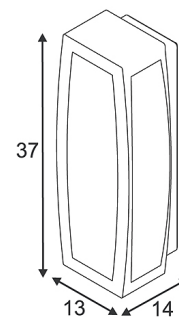

En stock à ce jour
Habituellement livré sous 4 à 6 jours ouvrés.

850°

230~

IP 54

Notes

6/06/2017