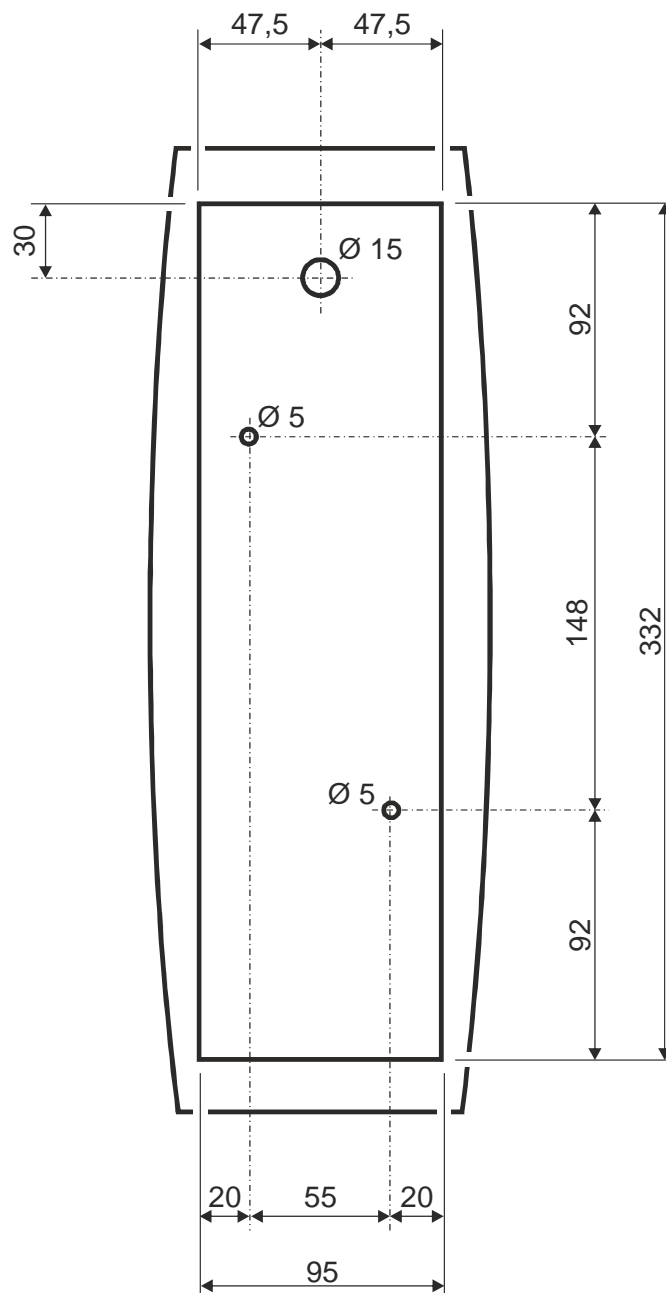

Art.-Nr. 230044/45/47 230655/57

Name: MERIDIAN BOX

Maße / Dimensions mm  
 Nicht maßstabgetreu  
 Not in scale

15.06.2015 © by SLV GmbH

Technische Änderungen vorbehalten. Technical Details are subject to change. Les détails techniques sont sujet à des changements. Nos reservamos el derecho a modificaciones técnicas. Modifiche tecniche riservate. Behoudens technische wijzigingen. Ret til tekniske ændringer forbeholdes. Zmiany techniczne zastrzeżone. Сохраняется право на внесение технических изменений. Tekniska ändringar kan förekomma. Teknikdeğişiklik yapma hakkı saklıdır. A technikai részletek termékenként változhatnak.