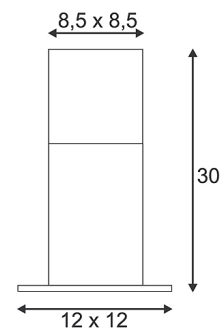

En stock à ce jour
Habituellement livré sous 4 à 6 jours ouvrés.

850°

230~

IP 44

Notes

7/06/2017

LUMINAIRES CONTEMPORAINS
pour Résidentiel / Hôtellerie-Restaurant / Commerces / Tertiaire / Extérieur

www.slv.fr

ZAC du Martelet - Bât.B - 88, rue Henri Dépaigneux - 69400 LIMAS - France - Tél +33 (0)4 74 02 71 20 - Fax +33 (0)4 74 02 71 29 - E-mail : info@slv.fr