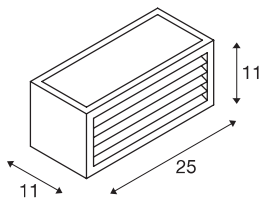

*Le produit Applique BOX-L SLV - Extérieur - E27 - 18W - Anthracite
est en vente chez Domomat !*

BOX-L

applique extérieure, anthracite, E27, 18W max, IP54

Applique à une lampe BOX-L en aluminium laqué et acrylique satiné, qui couvre les trois sorties lumineuses. Adapté pour l'extérieur grâce à l'indice de protection IP44. Le raccordement électrique du luminaire disponible en plusieurs coloris, s'effectue directement sur la tension secteur 230V.

INFORMATIONS TECHNIQUES

Réf.	232495
Nombre de douilles	1
Nombre de sorties lumineuses différentes	2
Code IP	IP 54
Montage	En saillie
Détails de montage	Applique
Tension nominale primaire	220-240V ~50/60Hz
Classe de protection	I
Puissance en watts	18 W
Coloris	anthracite
Répartition de l'intensité lumineuse	symétrique
Sortie lumineuse	direct - indirect
Largeur	25 cm
Hauteur	11 cm
Profondeur	11 cm
Poids net	1.144 kg
Poids brut	1.264 kg
Page du BIG WHITE	652