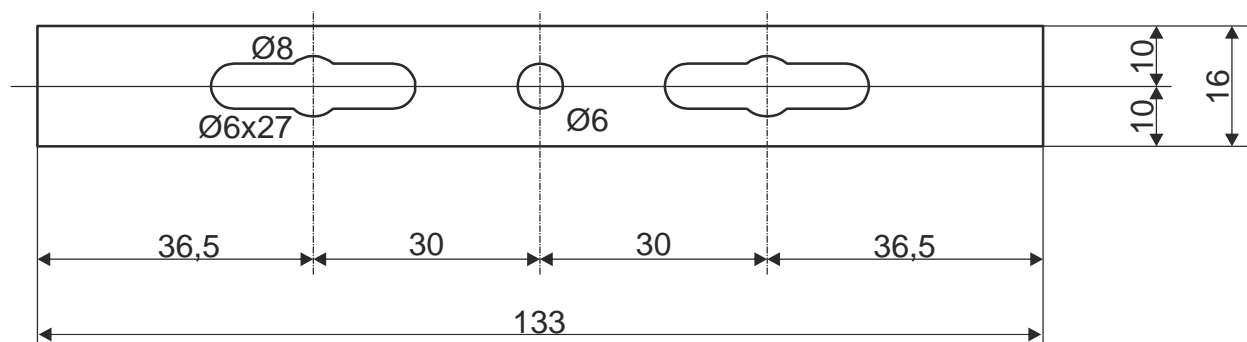

Art.-Nr. 232800/04/10/14

Name: SPOODI

Maße / Dimensions mm

Nicht maßstabgetreu

Not in scale

15.02.2016 © by SLV GmbH

Technische Änderungen vorbehalten. Technical Details are subject to change. Les détails techniques sont sujet à des changements. Nos reservamos el derecho a modificaciones técnicas. Modifiche tecniche riservate. Behoudens technische wijzigingen. Ret til tekniske ændringer forbeholdes. Zmiany techniczne zastrzeżone. Сохраняется право на внесение технических изменений. Tekniska ändringar kan förekomma. Teknik değişiklik yapma hakkı saklıdır. A technikai részletek termékenként változhatnak.