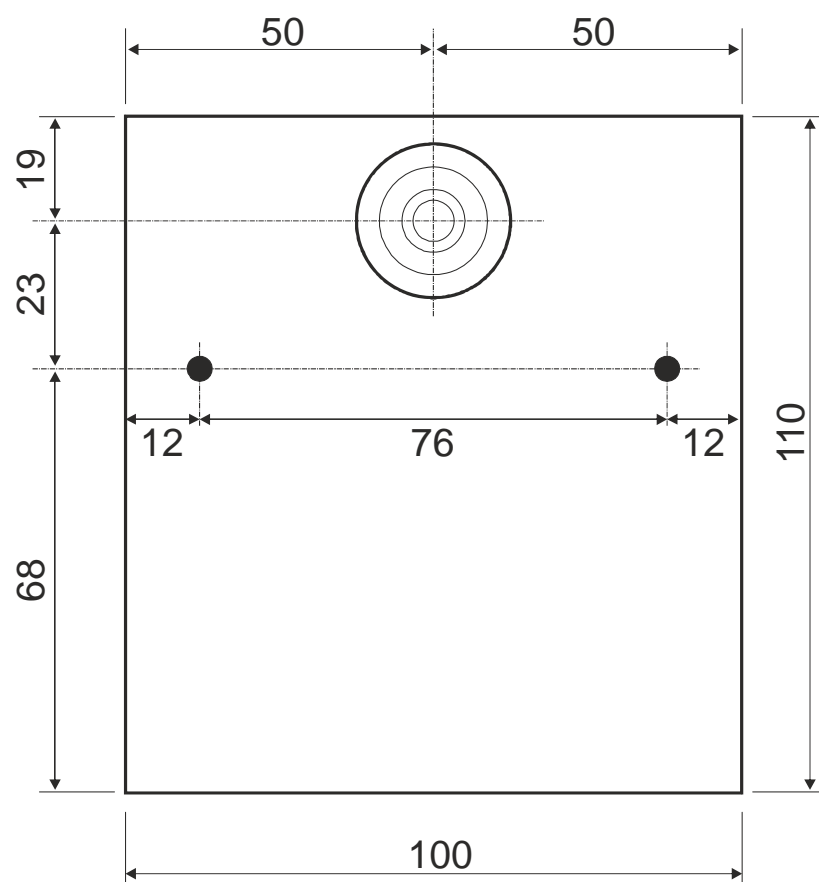

Art.-Nr. 232905/15

Maße / Dimensions mm
 Nicht maßstabgetreu
 Not in scale

29.05.2015 © by SLV GmbH

Technische Änderungen vorbehalten. Technical Details are subject to change. Les détails techniques sont sujet à des changements. Nos reservamos el derecho a modificaciones técnicas. Modifiche tecniche riservate. Behoudens technische wijzigingen. Ret til tekniske ændringer forbeholdes. Zmiany techniczne zastrzeżone. Сохраняется право на внесение технических изменений. Tekniska ändringar kan förekomma. Teknik değişiklik yapma hakkı saklıdır. A technikai részletek termékenként változhatnak.