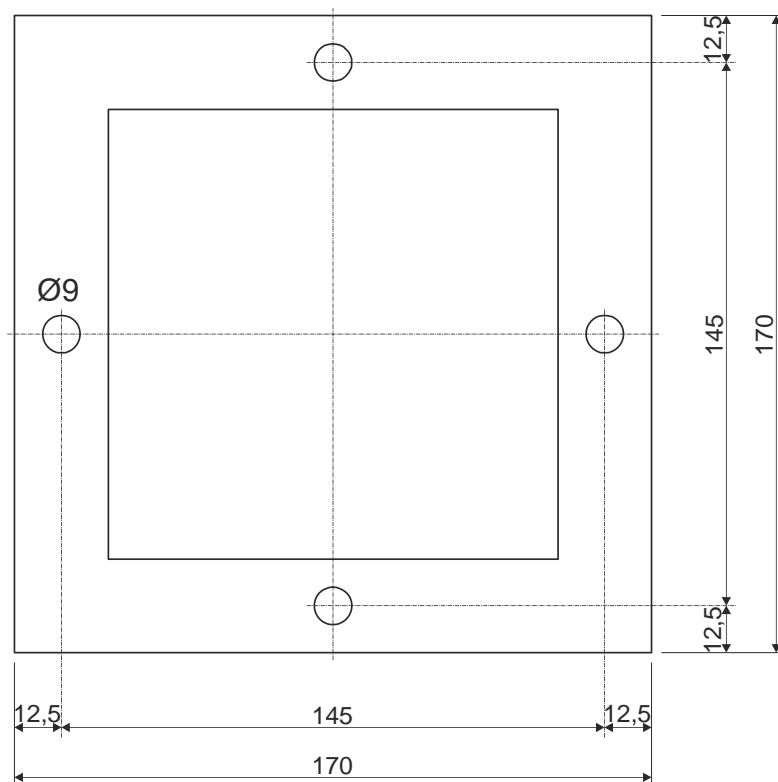

Art.-Nr. 233427 / 37

Name: RUSTY 40 / 70 LED SQUARE

Maße / Dimensions mm

Nicht maßstabgetreu

Not in scale

18.04.2016 © by SLV GmbH

Technische Änderungen vorbehalten. Technical Details are subject to change. Les détails techniques sont sujet à des changements. Nos reservamos el derecho a modificaciones técnicas. Modifiche tecniche riservate. Behoudens technische wijzigingen. Ret til tekniske ændringer forbeholdes. Zmiany techniczne zastrzeżone. Сохраняется право на внесение технических изменений. Tekniska ändringar kan förekomma. Teknik değışiklik yapma hakkı saklıdır. A technikai részletek termékenként változhatnak.