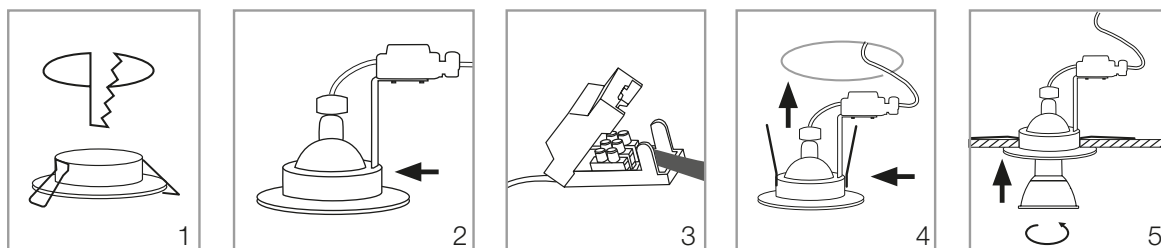

1. SPÉCIFICATIONS TECHNIQUES

Puissance nominale : pour lampe LED ou halogène, non fournie

Caractéristiques électriques d'entrée : 12 VDC ou 230 VAC)

Températures de fonctionnement : - 20° / + 40°

Installations : en encastré plafond, livré avec douille pré-connecté et patère rapide 3 pôles

Matériaux : aluminium

2. INSTALLATION

1. Découper le plafond au diamètre correspondant (voir tableau récapitulatif au recto).
2. Fixer la patère rapide 3 pôles sur le spot
3. Connectez le réseau électrique 230 V ou 24 V à la patère rapide, puis refermez le capot et assurez-vous que l'arrêt en traction est correctement effectué.
4. Contraindre les ressorts et installer le spot dans le plafond
5. Installez la lampe dans la douille, veuillez à ce que le câble d'alimentation ne soit pas en contact direct avec la lampe.