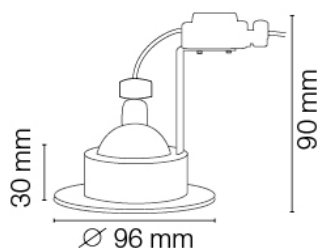

BE BEST
1/4 tour - IP 65 BBC
230 V - fixe - blanc

- Compatible RT2012 & BBC - Certificat APAVE
- Patère rapide avec double bornier pour repiquage
- Adapté aux environnements humides
- Livré sans lampe

Prix dès 21,20 € HT

IP 20 max. 50 GU10 850°C ← CE PLAFOND
W