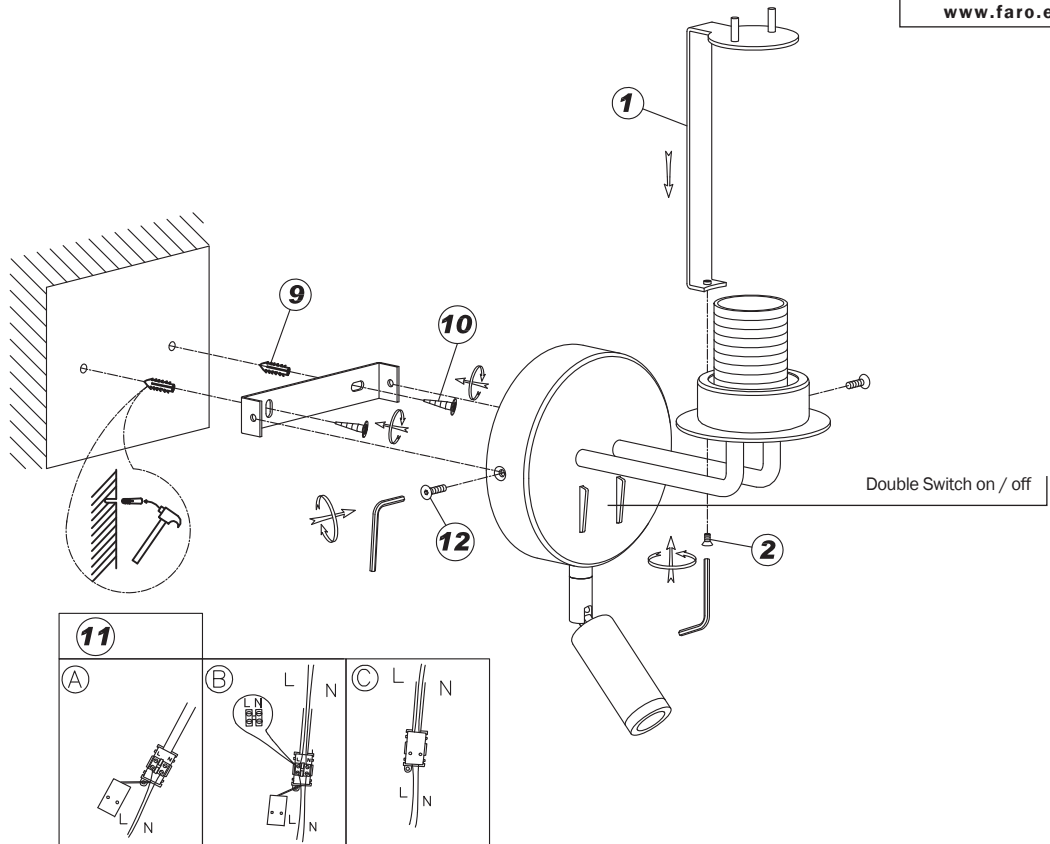

Shade - Pantalla **no incl.**
www.faro.es

LIGHT SOURCE - FUENTE DE LUZ

1 x E27 max.15W LED no incl.
LED 3W 2700K 150Lm incl.

TECHNICAL FEATURES - CARACTERÍSTICAS TÉCNICAS

			IP20	100V-240V~50Hz/60Hz
--	--	--	-------------	---------------------