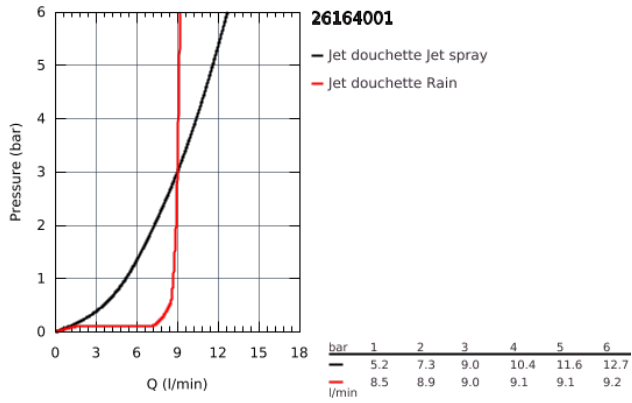

26 164 001 NOUVELLE TEMPESTA 100 ENSEMBLE DE DOUCHE 2 JETS AVEC SUPPORT MURAL