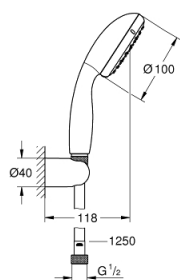

*Le produit Garniture de douche Tempesta 100 Grohe - 2 jets - Chromée
est en vente chez Domomat !*

26 164 001 NOUVELLE TEMPESTA 100 ENSEMBLE DE DOUCHE 2 JETS AVEC SUPPORT MURAL

DESCRIPTION DU PRODUIT

- Composé de :
- Douchette (26 161 001)
- Support mural pour douchette (28 605 000)
- Non orientable
- Flexible Relaxaflex 1250 mm 1/2" x 1/2" (28 150)
- **GROHE EcoJoy** débit limité inférieur à 9.5 l/min
- **GROHE DreamSpray** jet parfaitement uniforme
- **GROHE StarLight** Chrome éclatant et durable
- Procédé anti-calcaire **SpeedClean**
- Inner WaterGuide, longévité maximale
- ShockProof anneau en silicone