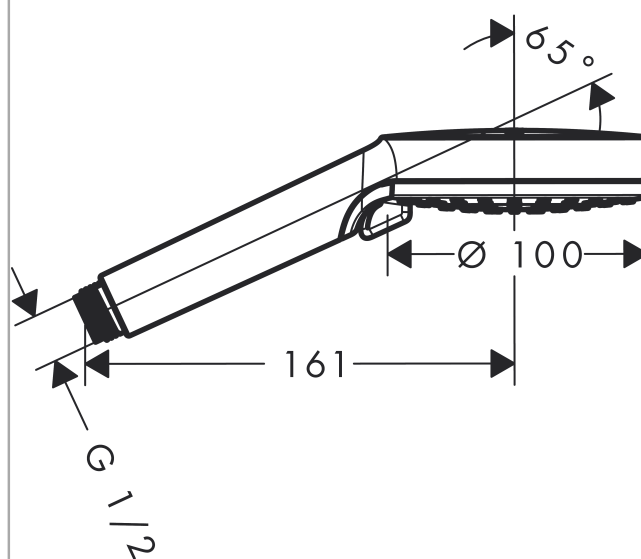

Détails de l'article

GTIN

4011097780689

Technologie

Prix de design

Certificats

Photo du produit

Plan géométral

Crometta

Douchette Crometta Vario

Surfaces: **blanc/chromé** Numéro d'article: **26330400**

Schéma d'écoulement

Les valeurs de consommation ont été mesurées dans la pratique, avec les robinetteries correspondantes (thermostat/mélangeur/vanne sous crépi)