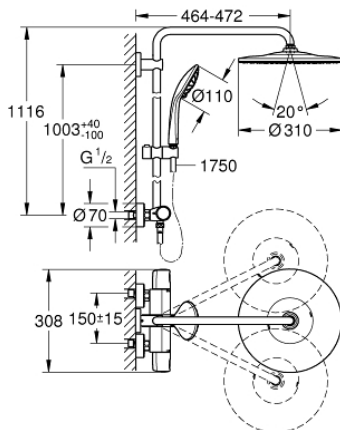

## 26384002 | Grohe

**Colonne de douche Euphoria 310 -  
Avec mitigeur thermostatique -  
Chrome**

Réf 26384002

**570.46€<sup>TTC\*</sup>**

Voir le produit : <https://www.domomat.com/57738-colonne-de-douche-euphoria-310-avec-mitigeur-thermostatique-chrome-grohe-26384002.html>

### DESCRIPTION DU PRODUIT

- Composé de :
- Bras de douche de 450 mm orientable horizontalement
- Mitigeur thermostatique incluant fonction inverseur 2 sorties
- Permet le changement entre:
- Douche de tête Rainshower Mono 310 (26 562)
- Jet : Rain
- GROHE PureRain
- Avec rotule
- Angle de rotation  $\pm 15^\circ$
- Douchette à main Euphoria 110 Massage (27 239 000)
- **3 jets :**
- Pluie, Massage, SmartRain
- Curseur ajustable en hauteur
- Flexible Silverflex 1750 mm (28 388 000)
- **GROHE TurboStat** Régulation de la température quasi-instantanée et sécurité anti-brûlures en cas de coupure d'eau froide
- **GROHE SafeStop** butée à  $38^\circ\text{C}$
- **GROHE SafeStop Plus** limiteur de température intégré à  $50^\circ\text{C}$  max
- **GROHE CoolTouch** Minimise les risques de brûlures
- **GROHE MetalGrip** poignées ergonomiques en métal
- **GROHE DreamSpray** jet parfaitement uniforme
- **GROHE StarLight** Chrome éclatant et durable
- **GROHE SprayDimmer** contrôle du débit
- **GROHE EcoJoy** débit limité inférieur à 9.5 l/min
- **GROHE FastFixation** installation rapide
- Inner WaterGuide, longévité maximale
- Procédé anti-calcaire **SpeedClean**
- Système anti-torsion
- **Convient pour chauffe-eau instantané à partir de 18 kW/h**
- Débit minimum nécessaire 7 l/min.
- Pression minimale 1 bar
- ...