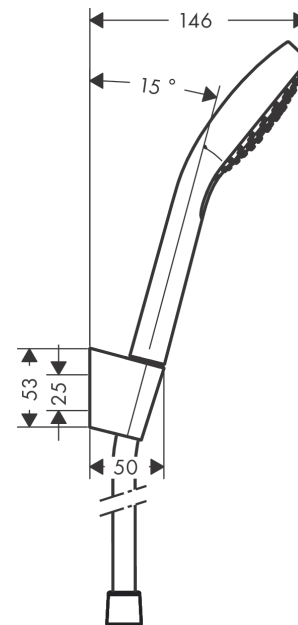

Description

Caractéristiques

- comprenant : douchette, support de douche, flexible de douche
- dimension: 110 mm
- jet Rain, jet IntenseRain, jet Turbo Rain
- changement de jet via le bouton Select
- débit: 15 l/min sous 3 bars de pression
- écrou tournant côté douchette évitant la torsion du flexible
- E3, C1, A3, U3
- Support de douchette en plastique
- ACS 20 ACC NY 075 France, valide jusqu'au 19.03.2025
- NF_375-M1-20-3

Détails de l'article

EAN

4011097744865

Technologie

Certificats

Photo du produit

Plan géométral

Schéma d'écoulement

Les valeurs de consommation ont été mesurées dans la pratique, avec les robinetteries correspondantes (thermostat/mélangeur/vanne sous crépi)

Croma Select S

Ensemble support mural et douchette Vario avec flexible de douche 160 cm