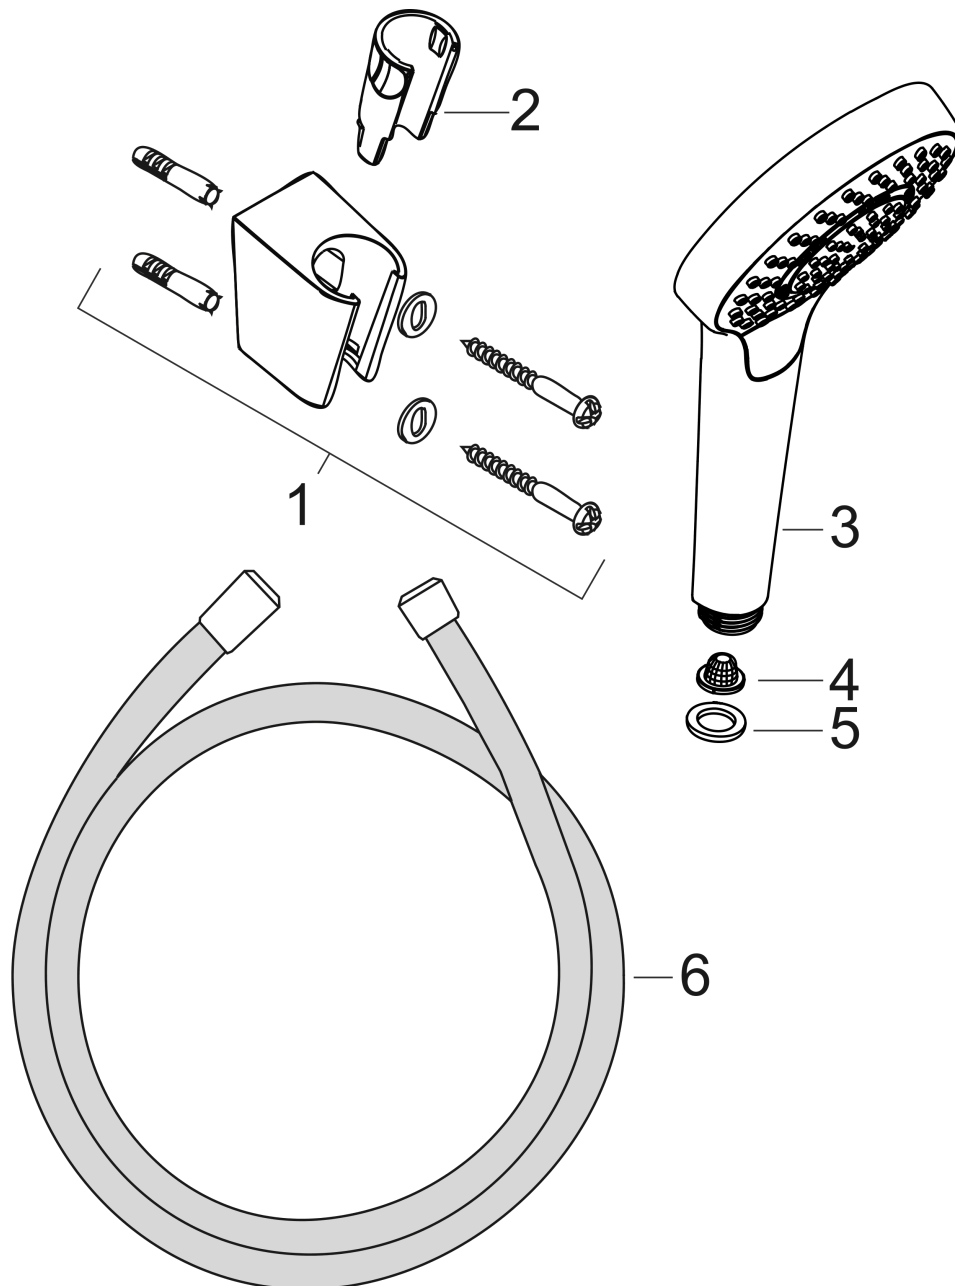

Description

Caractéristiques

- comprenant : douchette, support de douche, flexible de douche
- dimension: 110 mm
- jet Rain, jet IntenseRain, jet Turbo Rain
- changement de jet via le bouton Select
- débit: 15 l/min sous 3 bars de pression
- écrou tournant côté douchette évitant la torsion du flexible
- E3, C1, A3, U3
- Support de douchette en plastique
- ACS 20 ACC NY 075 France, valide jusqu'au 19.03.2025
- NF_375-M1-20-3

Les valeurs de consommation ont été mesurées dans la pratique, avec les robinetteries correspondantes (thermostat/mélangeur/vanne sous crépi)

Croma Select S

Ensemble support mural et douchette Vario avec flexible de douche 160 cm

Surfaces: **blanc/chromé** Numéro d'article: **26411400**

Vue éclatée

Année de construction: >10/14

Croma Select S**Ensemble support mural et douchette Vario avec flexible de douche 160 cm**Surfaces: **blanc/chromé** Numéro d'article: **26411400****Liste des pièces détachées**

Année de construction: >10/14

Pos.	Description	Numéro d'article	GP	UE
1	support douchette	28331000	-	1
2	guide	98918000	-	1
3	douchette	26802400	-	1
4	élément-filtre	92421000	-	1
5	joint	98058000	-	1
6	flexible Isiflex'B 1,60 m	28276000	-	1