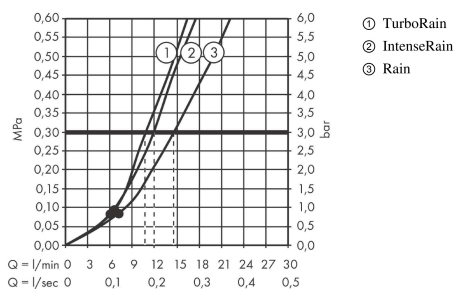

Description

Caractéristiques

- comprenant : douchette, support de douche, flexible de douche
- dimension: 110 mm
- jet Rain, jet IntenseRain, jet Turbo Rain
- changement de jet via le bouton Select
- débit: 15 l/min sous 3 bars de pression
- écrou tournant côté douchette évitant la torsion du flexible
- E3, C1, A3, U3
- Support de douchette en plastique
- ACS 20 ACC NY 075 France, valide jusqu'au 19.03.2025
- NF_375-M1-20-3

Détails de l'article

EAN

4011097744865

Technologie

Certificats

Photo du produit

Plan géométral

Schéma d'écoulement

Les valeurs de consommation ont été mesurées dans la pratique, avec les robinetteries correspondantes (thermostat/mélangeur/vanne sous crépi)

Croma Select S

Ensemble support mural et douchette Vario avec flexible de douche 160 cm