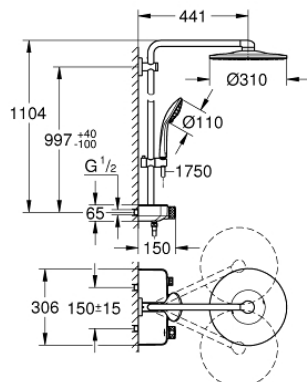

Fiche Grohe - 26507000

**Colonne de douche Eurphoria
Smartcontrol 310 - Avec mitigeur
thermostatique - Chrome**

Réf 26507000

879.34€^{TTC*}

Voir le produit : <https://www.domomat.com/55307-colonne-de-douche-eurphoria-smartcontrol-310-avec-mitigeur-thermostatique-chrome-grohe-26507000.html>

Le produit Colonne de douche Eurphoria Smartcontrol 310 - Avec mitigeur thermostatique - Chrome est en vente chez Domomat !

26 507 000 Colonne de douche avec mitigeur thermostatique

https://www.grohe.fr/fr_fr/colonne-de-douche-avec-mitigeur-thermostatique-br-26507000.html

- Composé de :
- Bras de douche horizontal 450 mm
- Fixation supérieure réglable en hauteur pour ajustement sur des trous existants
- Thermostatique SmartControl apparent
- Permet le changement entre:
- Douche de tête Rainshower SmartActive 310
- GROHE jets PureRain et jet central
- Douchette Euphoria 110 Massage, blanche
- **3 jets :**
- Rain, SmartRain, Massage
- Curseur ajustable en hauteur
- Flexible Silverflex 1750 mm (28 388 000)
- **GROHE DreamSpray** jet parfaitement uniforme
- **GROHE StarLight** Chrome éclatant et durable
- **GROHE CoolTouch** Minimise les risques de brûlures
- **GROHE TurboStat** Régulation thermostatique quasi-instantanée et arrêt en cas de coupure d'eau froide
- **GROHE ProGrip** avec surface moletée
- **GROHE EcoJoy** économie d'eau
- **GROHE SafeStop** butée à 38°C
- **GROHE SafeStop Plus** limiteur de température à 43°C (livré non monté)
- Bouton poussoir **SmartControl** pour ON-OFF, tourner pour régler le débit
- Porte-savon **GROHE EasyReach** intégré
- Procédé anti-calcaire **SpeedClean**
- Inner WaterGuide, longévité maximale
- Système anti-torsion