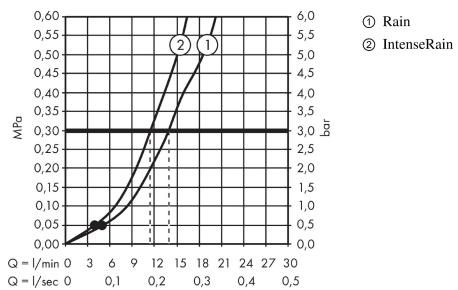

Caractéristiques

- comprenant : douchette, barre de douche, flexible de douche, curseur
- jet Rain, jet IntenseRain
- changement de jet en tournant l'extrémité de la douchette
- diamètre: 100 mm
- écrou tournant côté douchette évitant la torsion du flexible
- l'angle d'inclinaison coulissant peut être ajusté sur 45°
- curseur de douche entièrement chromé
- débit: 14 l/min sous 3 bars de pression
- barre de 22 mm de diamètre
- supports muraux chromés synthétique
- comprenant: matériel de montage,

Surfaces: **blanc/chromé** Numéro d'article: **26532400**

Schéma d'écoulement

Les valeurs de consommation ont été mesurées dans la pratique, avec les robinetteries correspondantes (thermostat/mélangeur/vanne sous crépi)