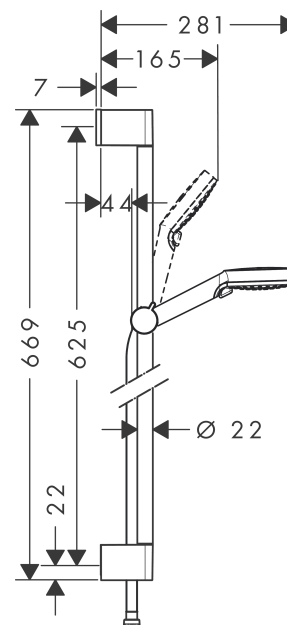

Caractéristiques

- comprenant : douchette, barre de douche, flexible de douche, curseur
- jet Rain, jet IntenseRain
- changement de jet en tournant l'extrémité de la douchette
- diamètre: 100 mm
- écrou tournant côté douchette évitant la torsion du flexible
- l'angle d'inclinaison coulissant peut être ajusté sur 45°
- curseur de douche entièrement chromé
- débit: 14 l/min sous 3 bars de pression
- barre de 22 mm de diamètre
- supports muraux chromés synthétique
- comprenant: matériel de montage,

Détails de l'article

GTIN

4011097792057

Technologie

Photo du produit

Plan géométral

Crometta

Set Crometta Vario / Unica'Croma 0,65m

Surfaces: **blanc/chromé** Numéro d'article: **26532400**

Schéma d'écoulement

Les valeurs de consommation ont été mesurées dans la pratique, avec les robinetteries correspondantes (thermostat/mélangeur/vanne sous crépi)